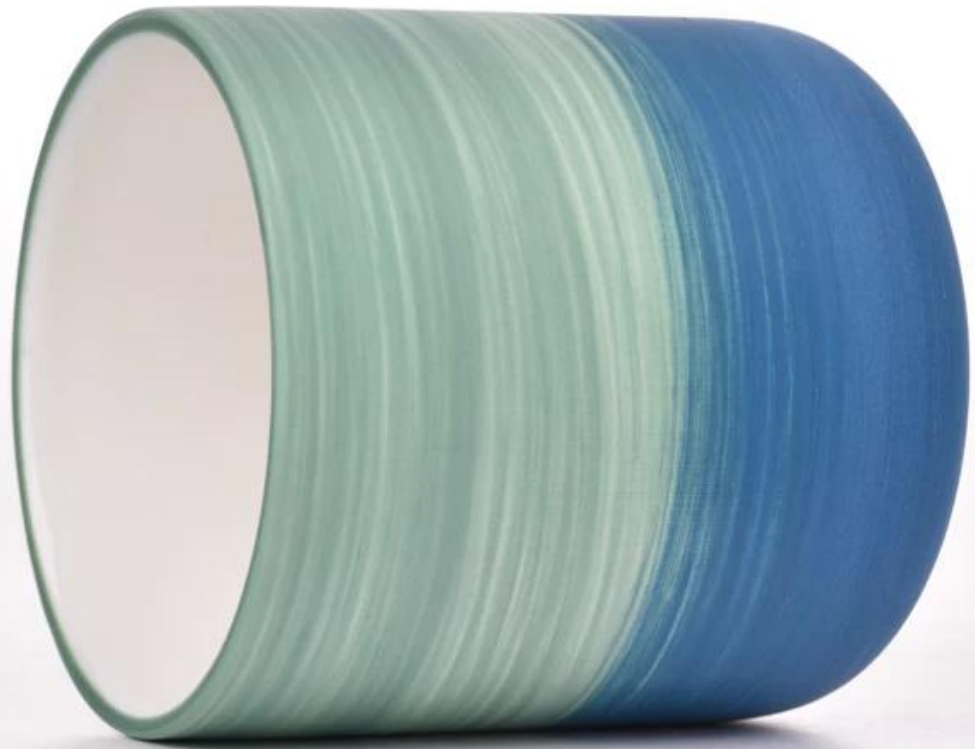

Warum Sunny wählen?

Produktname	Custom einzigartige leere Keramikkerzenschiffe Duft Kerze Soja Wachs Jar Kerzen Geschenk
-------------	---

Probe Zeit	1. 5 Tage, wenn es Glasform und Größe gibt 2. 15 Tage, wenn Sie neue Formen und Größen Glas benötigen
Messen	Artikel: SGMK23041520 Oberes Durchmesser: 87 mm Unterer Durchmesser: 50 mm Höhe: 96 mm Gewicht: 300 g Kapazität: 391 ml
Verpackung	Normale Verpackung, individuelle Geschenkbox, PVC -Box, Fensterbox, Farbbox, weiße Box usw.
Lieferung Zeit	Innerhalb von 35 Tagen nach der Probe und der Bestellung bestätigt
Zahlung Begriff	30% Einzahlung durch T/T im Voraus und den Restbetrag gegen die Kopie von b/l
Sendung	Auf See, auf Luft, nach Express und Ihrem Versandvertreter ist akzeptabel
Nutzungsanlass	Wohnkultur, Hochzeitsdekoration, Hochzeitsbevorzugungen, Dekorationsverbesserung