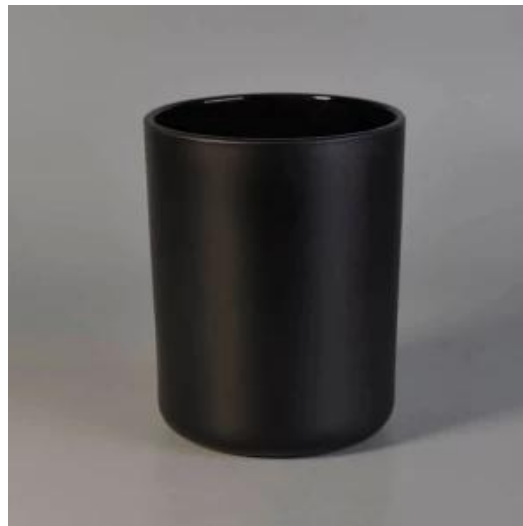

Dank des flexiblen Formats kann Ihr Markt schnell wachsen

Artikel-Nr .: SGJD10125
Oberer Durchmesser: 100mm
Bodendurchmesser: 92 mm
Höhe: 125 mm
Gewicht: 600 g
Kapazität: 630 ml
Moq: 1000 stück
Sonderanfertigungen und verschiedene Größen erhältlich