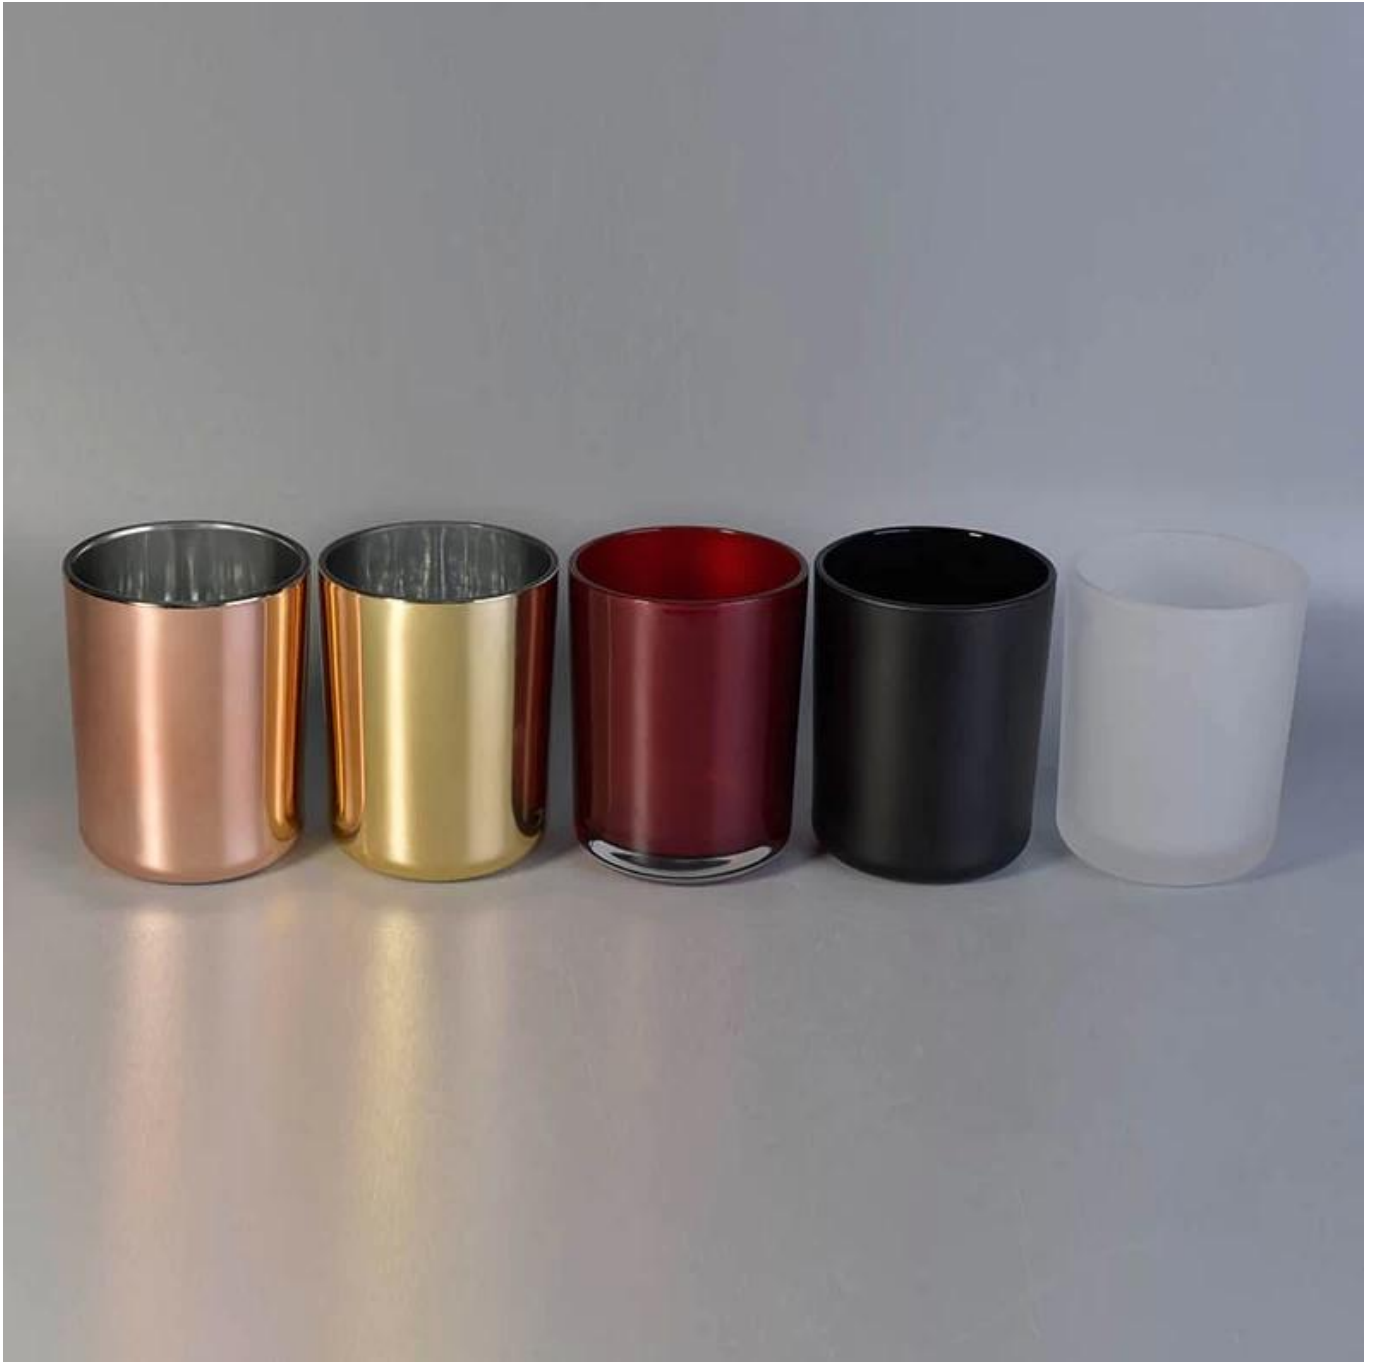

Verpackung & Versand