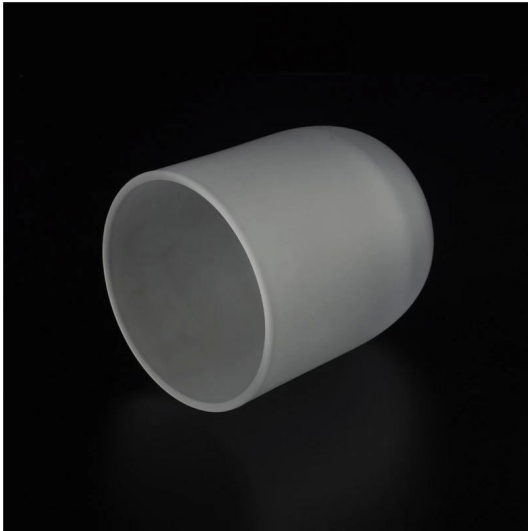

## Warum sollten Sie sich für Sunny Glassware Kerzenhalter entscheiden?

---

## **Dank des flexiblen Größendesigns kann Ihr Markt schnell wachsen**

Artikel-Nr.: SGJB2309A  
Oberer Durchmesser: 75 mm  
Durchmesser unten: 57MM  
Höhe: 85 mm  
Kapazität: 252 ml  
Gewicht: 240G

Mindestbestellmenge: 3000 Stück