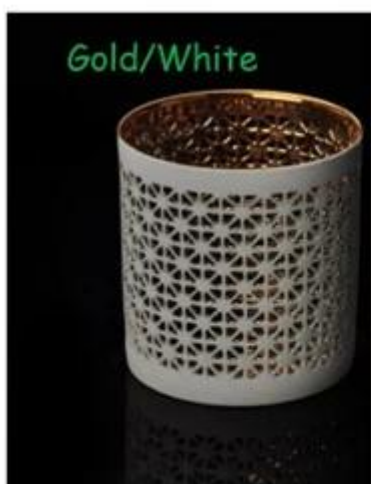

# Kristallglasschale Teelichthalter

## Product Details

Artikelbezeichnung	<a href="#">Kristallglasschale Teelichthalter</a>
Artikelnummer.	SGJB15070603
Größe	T: 73mm * B: 61mm H: 78mm
Gewicht	302g
Beispielzeit	1,5 Tagen in der Form und Größe der Produkte existieren 2.15 Tage, wenn Sie neue Form und Größe der Produkte benötigen
Verpackung	Sicherheitsverpackungs normalen 24pcs / 36pcs / 48pcs pro Karton usw. Export mit Eierteiler
MOQ	10,000pcs
Lieferzeit	Innerhalb von 35 Tagen nach dem Auftrag bestätigt
Zahlungsbedingungen	30% Ablagerung durch T / T im Voraus, die Balance nach, die die Kopie von B / L
Produkteigenschaft	<ol style="list-style-type: none"> <li>1. Hohe Qualität und wettbewerbsfähige Preise</li> <li>2.Meet FDA, SGS, LFGB Test usw.</li> <li>3.Eco-friendly</li> <li>4.Widely gilt für Hochzeit, Partei, Haus, Bar etc.</li> <li>5.Maschine gemacht</li> </ol>

## More Product Pictures

Ceramic candle holder

美 阳 玻 璃

Gold/White

Gold/Gold

Silvery/White

Item No.: SGJH15112207

Item No.: SGJH15112208