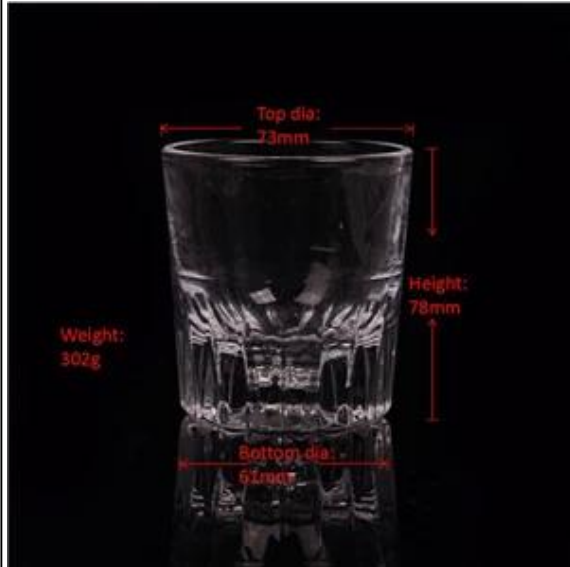

# Kristallglasschale Teelichthalter

## Product Details

Artikelbezeichnung	<a href="#">Kristallglasschale Teelichthalter</a>
Artikelnummer.	SGJB15070603
Größe	T: 73mm * B: 61mm H: 78mm
Gewicht	302g
Beispielzeit	1,5 Tagen in der Form und Größe der Produkte existieren 2.15 Tage, wenn Sie neue Form und Größe der Produkte benötigen
Verpackung	Sicherheitsverpackungs normalen 24pcs / 36pcs / 48pcs pro Karton usw. Export mit Eierteiler
MOQ	10,000pcs
Lieferzeit	Innerhalb von 35 Tagen nach dem Auftrag bestätigt
Zahlungsbedingungen	30% Ablagerung durch T / T im Voraus, die Balance nach, die die Kopie von B / L
Produkteigenschaft	<ol style="list-style-type: none"> <li>1. Hohe Qualität und wettbewerbsfähige Preise</li> <li>2.Meet FDA, SGS, LFGB Test usw.</li> <li>3.Eco-friendly</li> <li>4.Widely gilt für Hochzeit, Partei, Haus, Bar etc.</li> <li>5.Maschine gemacht</li> </ol>