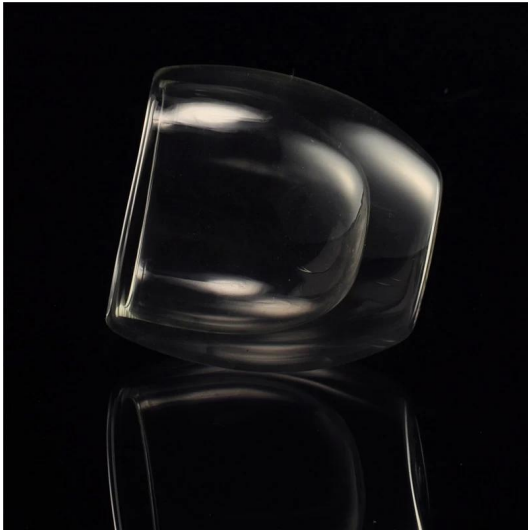

Dank des flexiblen Größendesigns kann Ihr Markt schnell wachsen

Artikel-Nr.: SGDS15102801
Oberer Durchmesser: 58 mm
Bodendurchmesser: 32 mm
Höhe: 69 mm
Kapazität: 82 ml
Gewicht: 56 g

MOQ: 1000 Stück

Sonderanfertigungen und verschiedene Größen erhältlich