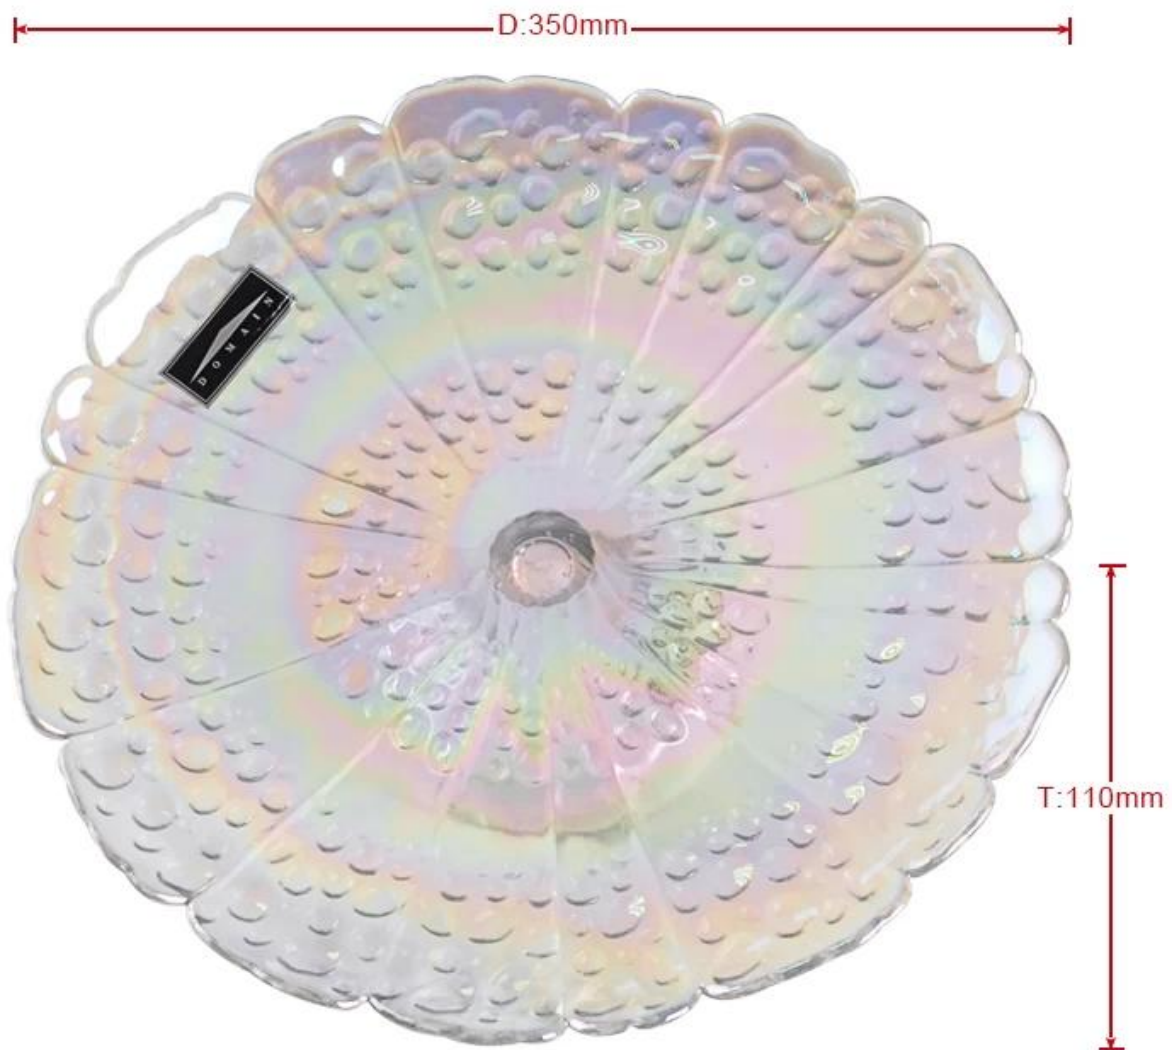

Kontaktieren Sie uns:

Weitere Informationen finden [Glasplatte](#) oder eine beliebige [Glaswaren](#), oder hier kann Ihnen helfen, mehr über uns wissen: [Kate](#) oder [Häufig gestellte Fragen](#).