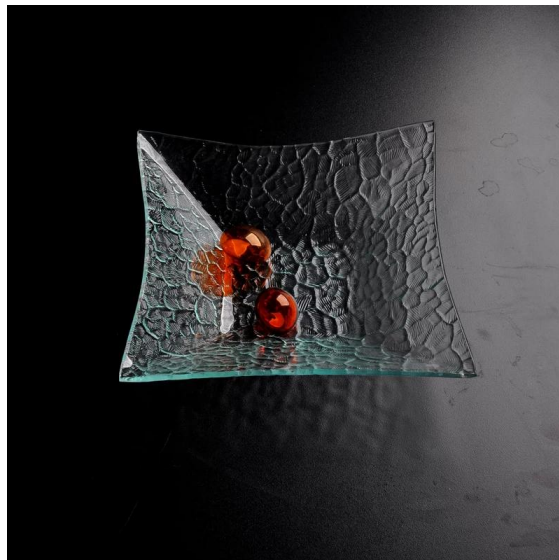

Bunte Regen Form Gericht Glasplatte

Produktdetails:

Artikel-Nr.	SGXC025
Material	Hohen Weißglas
Prozess	Warmbiegen
Proben-Zeit	(1) 5 Tage bei Exist Form und Größe des Glases (2) 15 Tage wenn brauchen neue Form oder Größe des Glases
Verpackung	Normale Verpackung, 3pcs pro inneren Kasten, 12pcs pro Karton, geteilt durch Wellpappe
Produktkapazität	500, 000 ~ 1, 000, 000 Stück pro Monat
Lieferzeit	Innerhalb von 35 Tagen nach der Probe und Auftrag bestätigt
Zahlungsbedingungen	Anzahlung von 30 % durch T/T im Voraus und das Gleichgewicht gegen die Kopie von b/l
Versand	Meer, auf dem Luftweg geht von Express- und Ihr Spediteur
Produkt-Features	1. geeignet für Familie, Hotel etc.. 2. einzigartige design 3. professionelle Q/C für die Qualitätskontrolle (4) konkurrenzfähiger Preis und Qualität 5. übergeben Sie FDA
Für Ihr wählen	(1) jeder Logo-Druck auf den Glaskörper 2.any Farbe lackiert, Frost, Electro Plate, Muster-Laser-Carver für das finish (3) besonderes Paket wie shrink Wrap, Farbe-Geschenk-Box, weißen Geschenkbox etc. 4. offene neue Form für Glas, Holz, Kunststoff oder Metall wie Sie möchten 5. verschiedene Größen und Formen, die Ihren Bedürfnissen entsprechen

Everything is going on, but don't give up trying.

Verwandte Produkte:

[Runde Platte Klarglas](#)

[Klarglas-Platte](#)

Unternehmen zeigen:

Fabrik-Show: