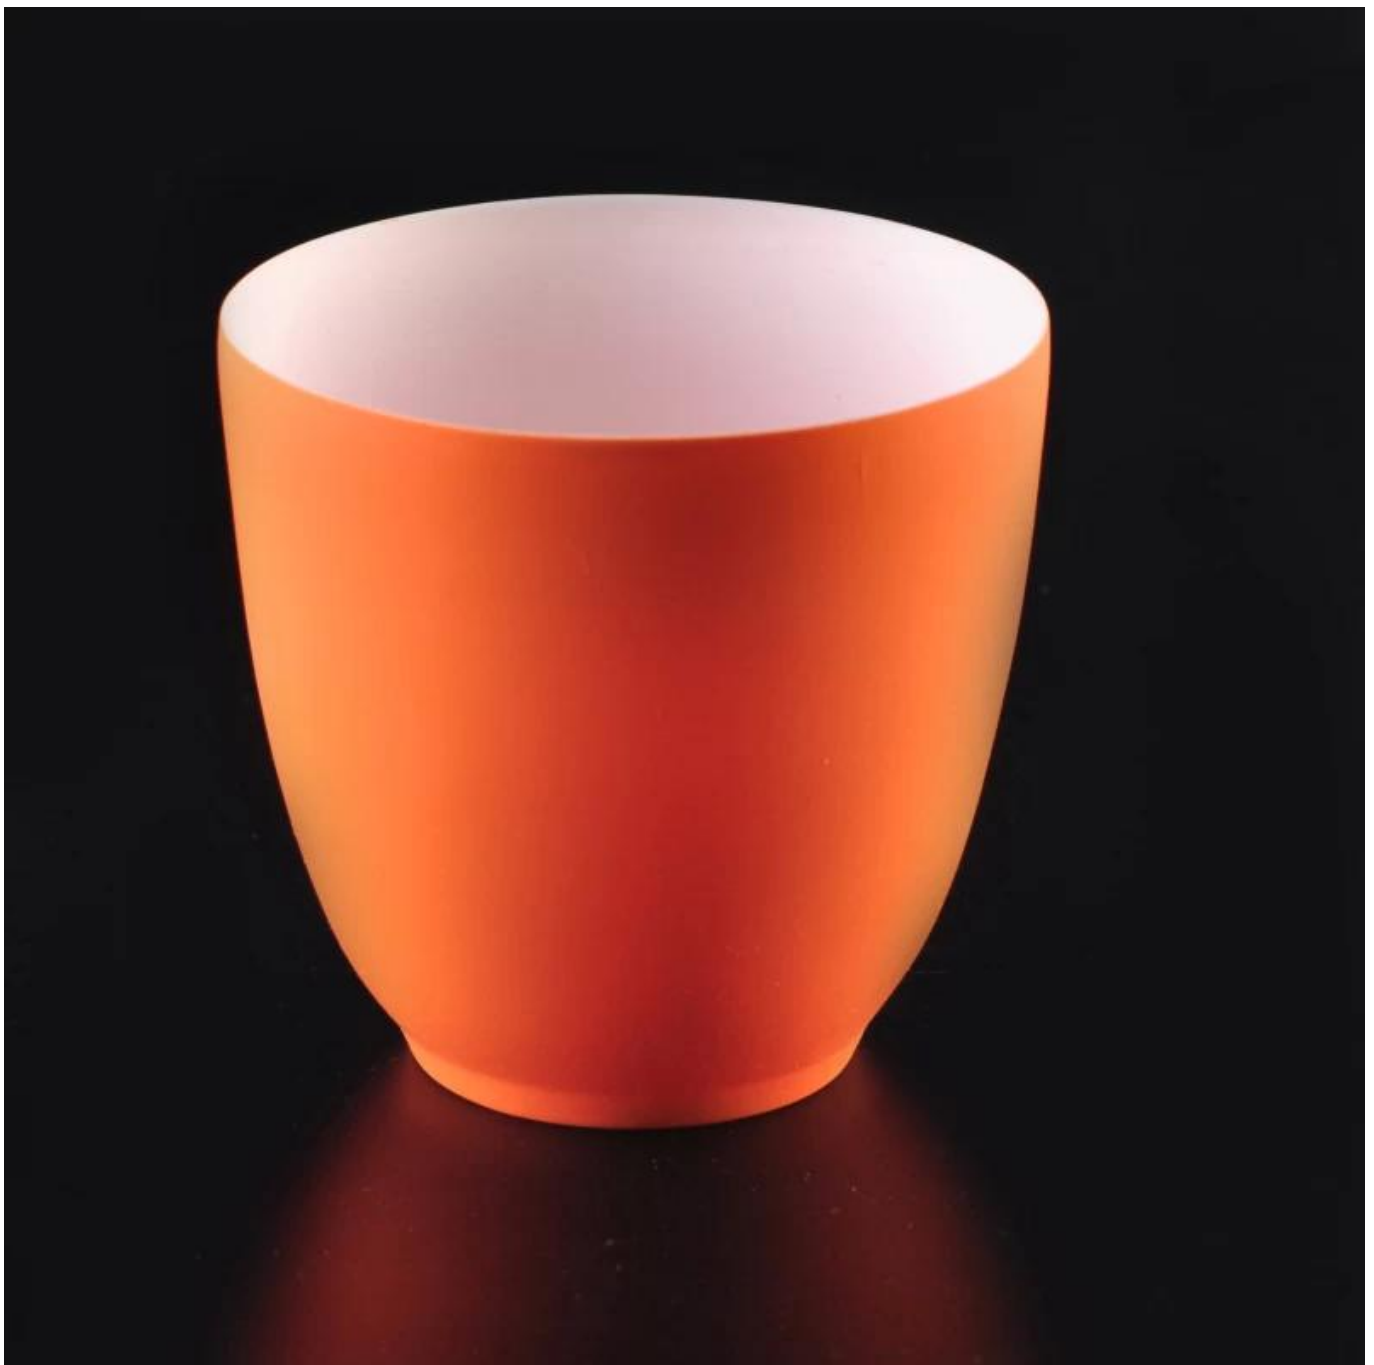

1. ---
- (1) perfekt für Hochzeitsdekoration, Dekoration, Party, Bankett ect,
  2. Perfekt als wunderschöne Herzstück für eine Veranstaltung
  - (3) die Keramik Kerze Gläser können schmücken Ihre im Innen- und Außenbereich mit dieser Delicated rose Figur Glas Kerzenständer.
  - (4) die Keramik Kerze-Schiff ist großes Geschenk als Housewarmings und andere Veranstaltungen.

More Product Pictures