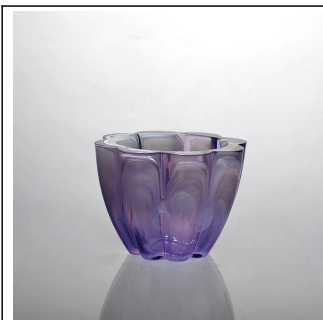

Similar Products Link