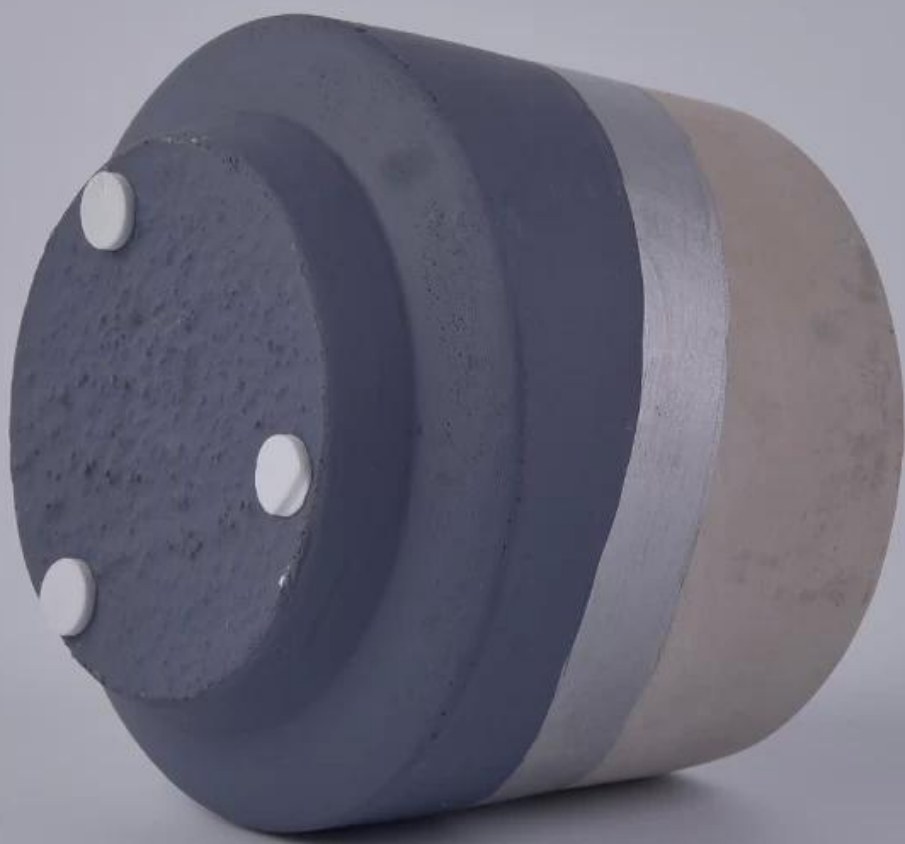

## Farbe Boden Betonkerzenhalter in unterschiedlicher Größe

### Produkt Details

Name	Farbe Boden Betonkerzenhalter in unterschiedlicher Größe
Artikeldetails	Artikelnummer: SGYC18012502 Oberer Durchmesser: 90,5 mm Boden Durchmesser: 73,5 mm Max Durchmesser: 106 Höhe: 88,6 mm Gewicht: 410g Kapazität: 400ml
Material	Beton
Zubehör	Kappe, Keramik / Metall / Holz Deckel, Wachs, Docht, Schere, etc.

More Product Pictures

Red  
S16030-127 12.5×12.5×12.0cm  
S16030-102 10.0×10.0×10.0cm

Black

Deep Blue

S16017-130 13.5×13.5×13.0cm  
A

B

C

D