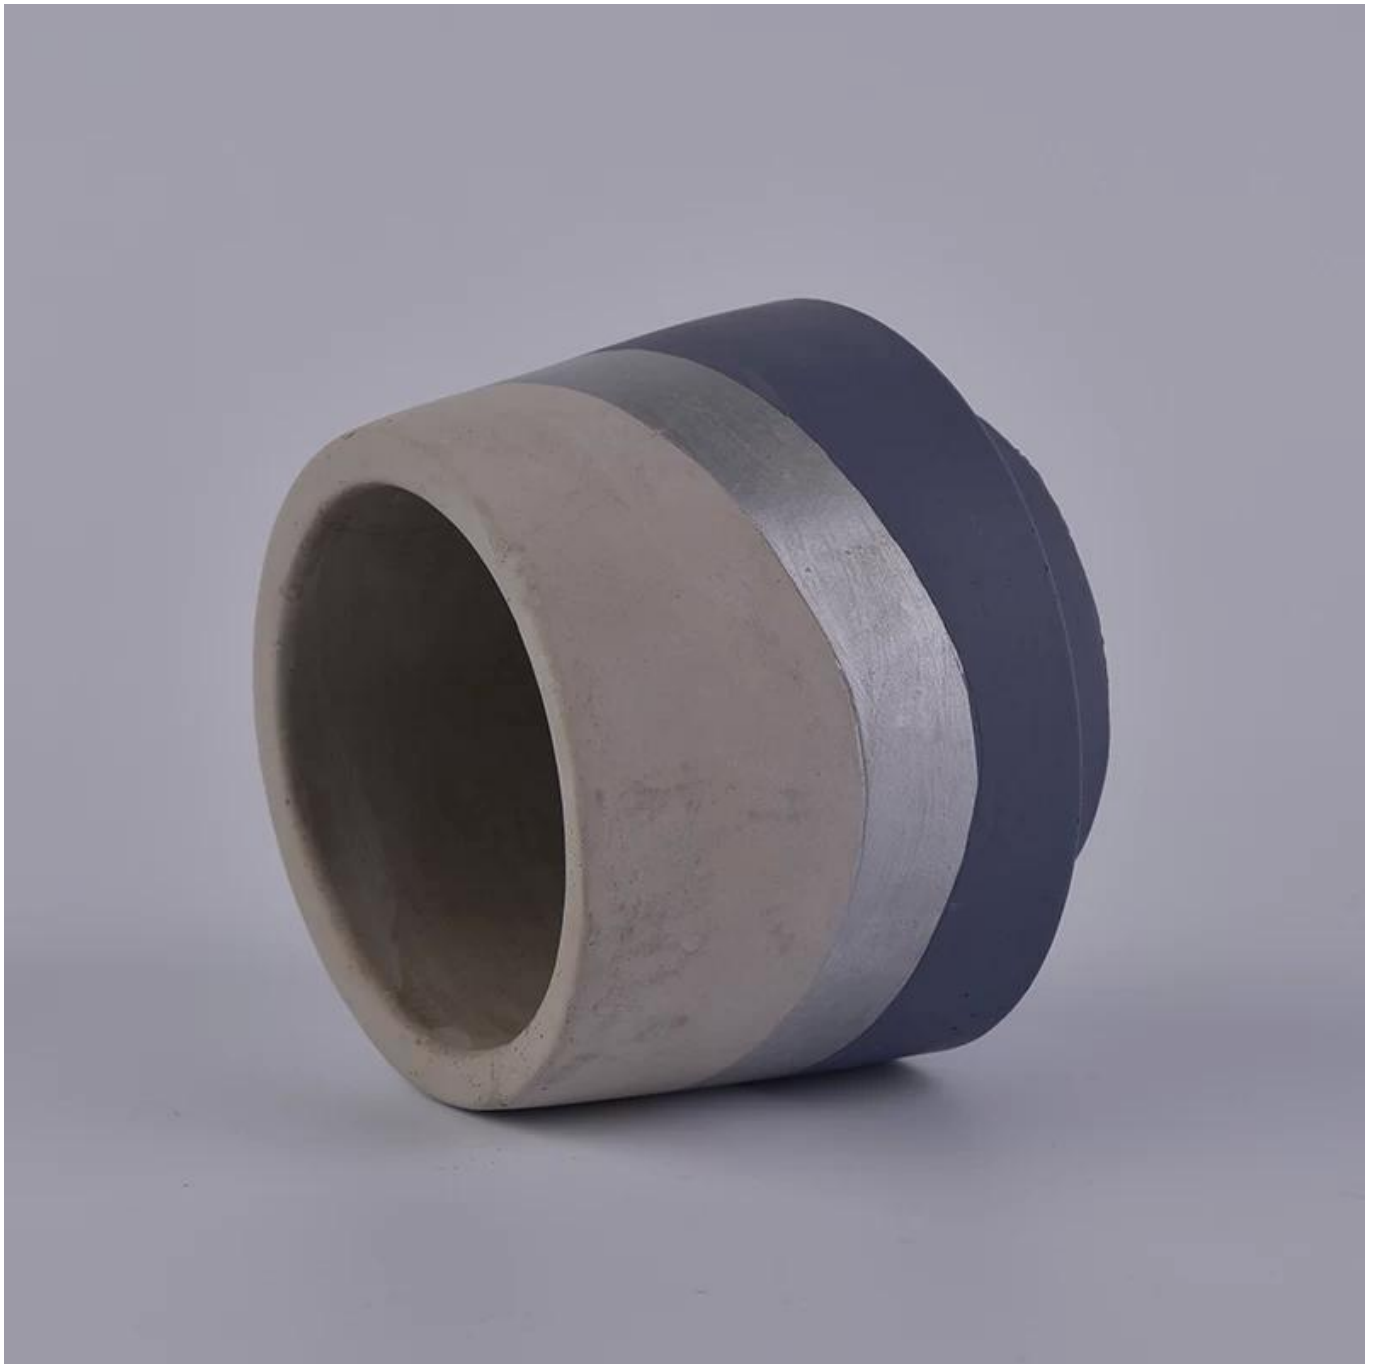

## Farbe Boden Betonkerzenhalter in unterschiedlicher Größe

### Produkt Details

Name	Farbe Boden Betonkerzenhalter in unterschiedlicher Größe
Artikeldetails	Artikelnummer: SGYC18012502 Oberer Durchmesser: 90,5 mm Boden Durchmesser: 73,5 mm Max Durchmesser: 106 Höhe: 88,6 mm Gewicht: 410g Kapazität: 400ml
Material	Beton
Zubehör	Kappe, Keramik / Metall / Holz Deckel, Wachs, Docht, Schere, etc.

More Product Pictures

Red  
S16030-127 12.5×12.5×12.0cm  
S16030-102 10.0×10.0×10.0cm

Black

Deep Blue

S16017-130 13.5×13.5×13.0cm  
A

B

C

D