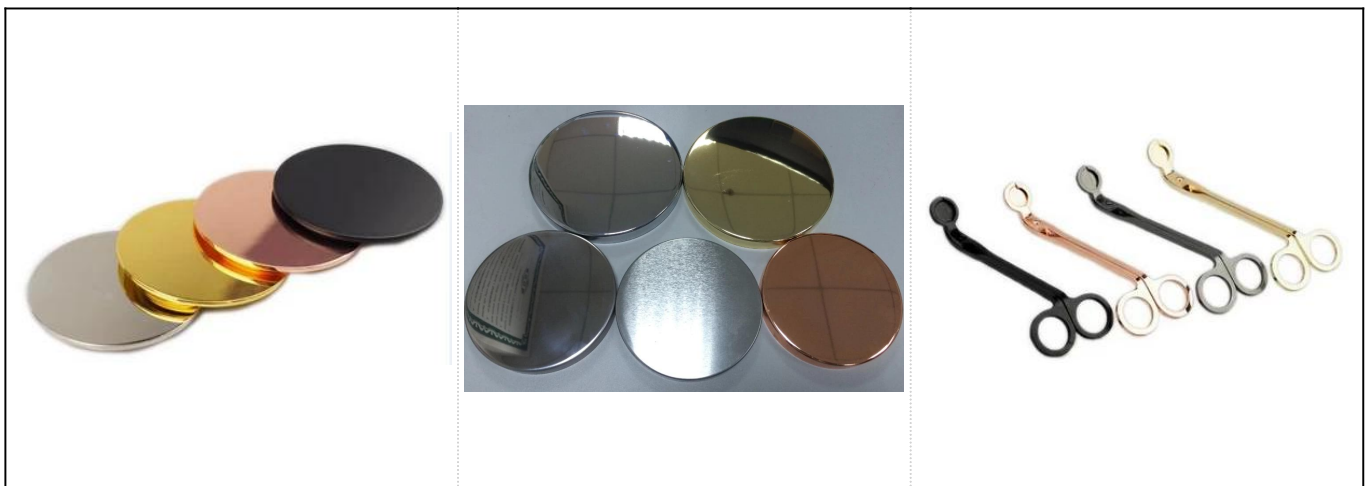

Abgestimmtes Zubehör: