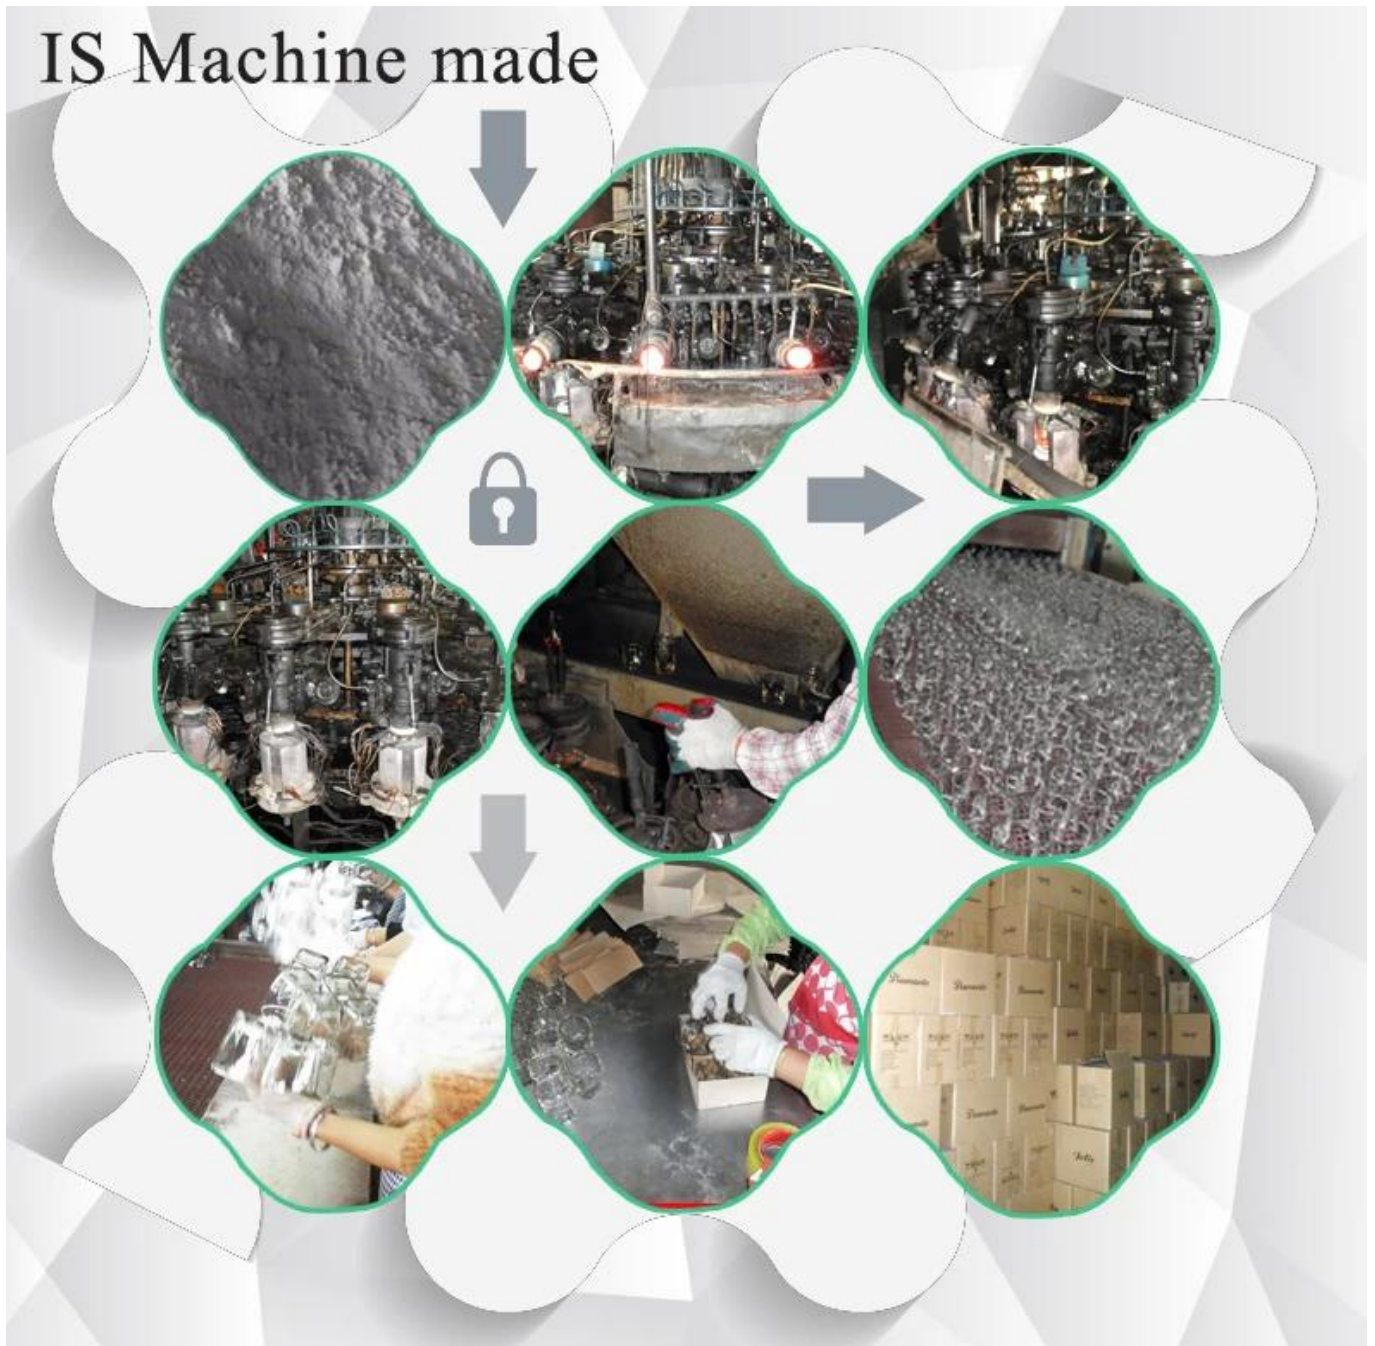

IS Machine made

Kontaktiere uns

Für häufig gestellte Fragen klicken Sie bitte hier [FAQ](#). Oder kontaktieren Sie mich, Kate.