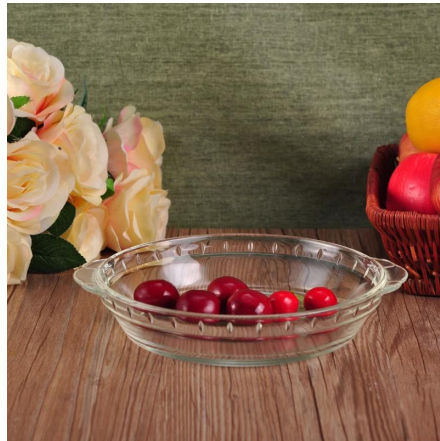

[Similar Products Link](#)