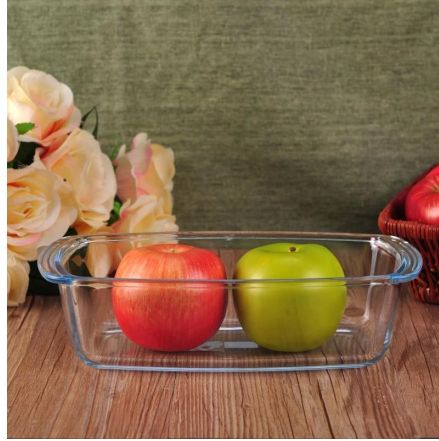

Office & Sample Room

[Shenzhen Sunny Glas Co., Ltd](#) wurde 1992 gegründet. Wir wurden in diesem Industriebereich seit mehr als 20 Jahren, als ein professioneller Hersteller haben wir uns spezialisiert in der Gestaltung von Glaswaren, Herstellung von Glaswaren sowie exportieren.

Unsere Linien Produktpalette reicht von handgefertigten, maschinell hergestellt. Wir produzieren bereits reichlich Produkte wie [Glas Becher](#), [Borosilikatglas](#), [erschossen](#), [Glas](#), [Vase](#), [Schale](#), [Kerzenhalter](#), [Gläser](#), [Aschenbecher](#), [Tabkeware](#), [Trinkkuren Glas](#). die Tageszeitung verwenden Glaswaren, insgesamt Es gibt mehr als 4.000 verschiedene Arten.

Wir verfügen über ein ausgezeichnetes Design-Team für innovative Produktentwicklung und strenge QC Team für Qualität Assurance. OEM/ODM Service werden ebenfalls unterstützt.