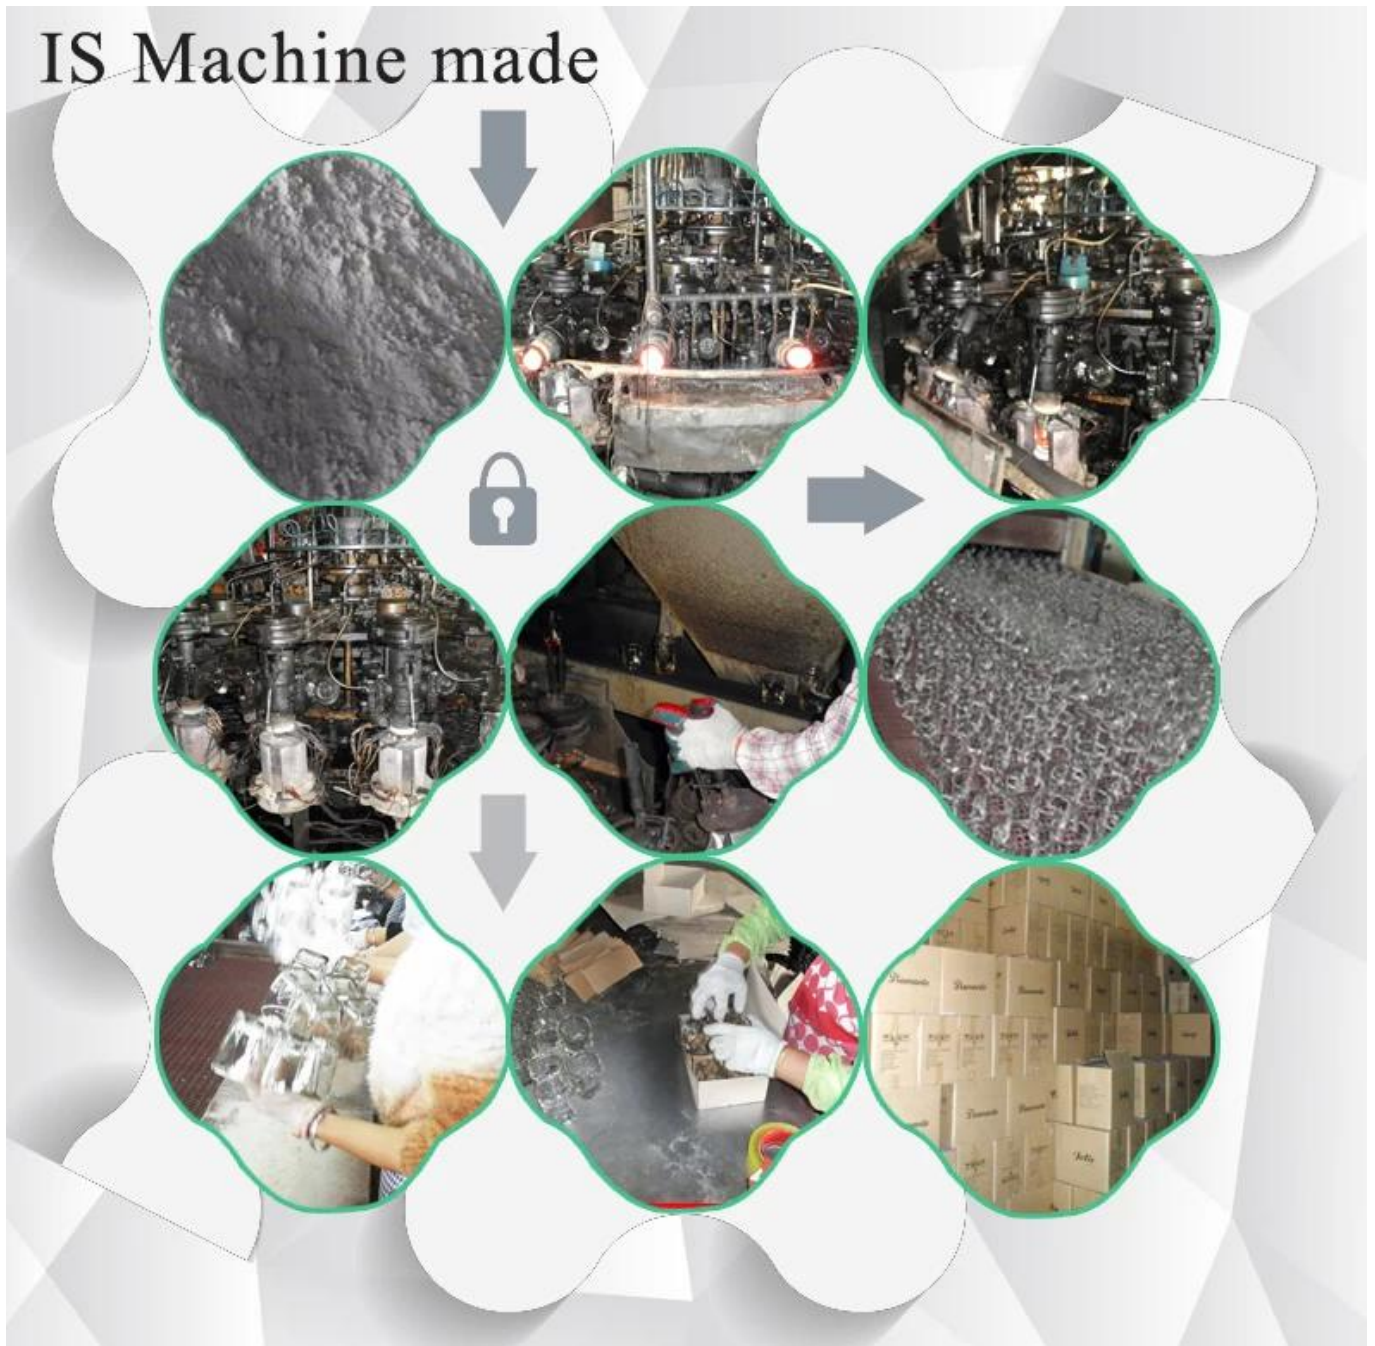

IS Machine made

Kontaktiere uns

Für häufig gestellte Fragen klicken Sie bitte hier [FAQ](#). Oder melde dich bei mir, Kate.