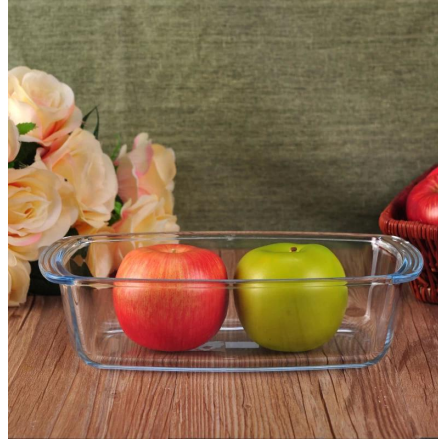

Office & Sample Room

[Shenzhen Sunny Glas Co., Ltd](#) wurde 1992 gegründet. Wir wurden in diesem Industriebereich seit mehr als 20 Jahren, als ein professioneller Hersteller haben wir uns spezialisiert in der Gestaltung von Glaswaren, Herstellung von Glaswaren sowie exportieren.

Unsere Linien Produktpalette reicht von handgefertigten, maschinell hergestellt. Wir produzieren bereits reichlich Produkte wie [Glas Becher](#), [Borosilikatglas](#), [erschossen](#), [Glas](#), [Vase](#), [Schale](#), [Kerzenhalter](#), [Gläser](#), [Aschenbecher](#), [Tabkeware](#), [Trinkkuren Glas](#). die Tageszeitung verwenden Glaswaren, insgesamt Es gibt mehr als 4.000 verschiedene Arten.

Wir verfügen über ein ausgezeichnetes Design-Team für innovative Produktentwicklung und strenge QC Team für Qualität Assurance. OEM/ODM Service werden ebenfalls unterstützt.