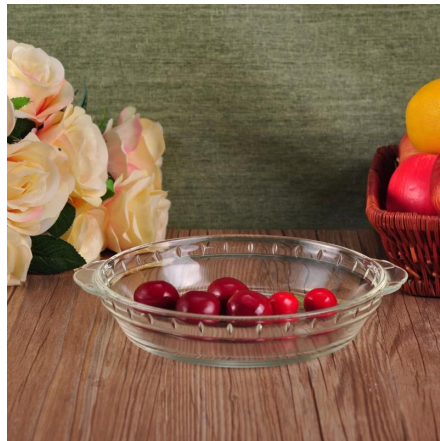

Similar Products Link