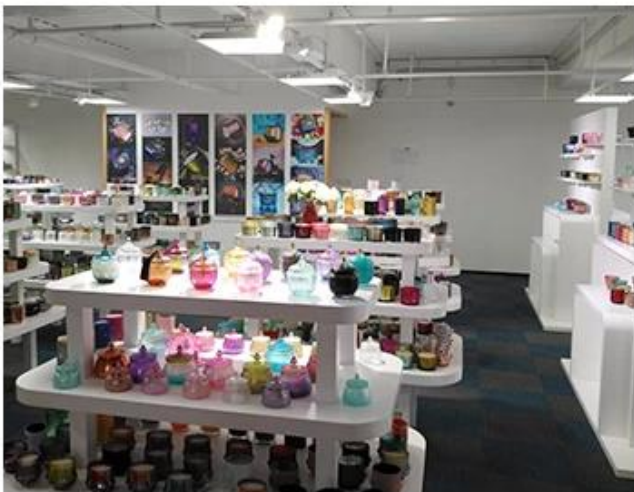

SAMPLE ROOM

There are more than 5000 products in
sample room of Sunny Glassware
for your reference. No second Co. in China!

Factory Show

Unten sehen Sie die Fotos der wichtigsten Online-Transaktionen. Weitere Informationen zum Werk finden Sie unter: [Fabrik-Tour](#)