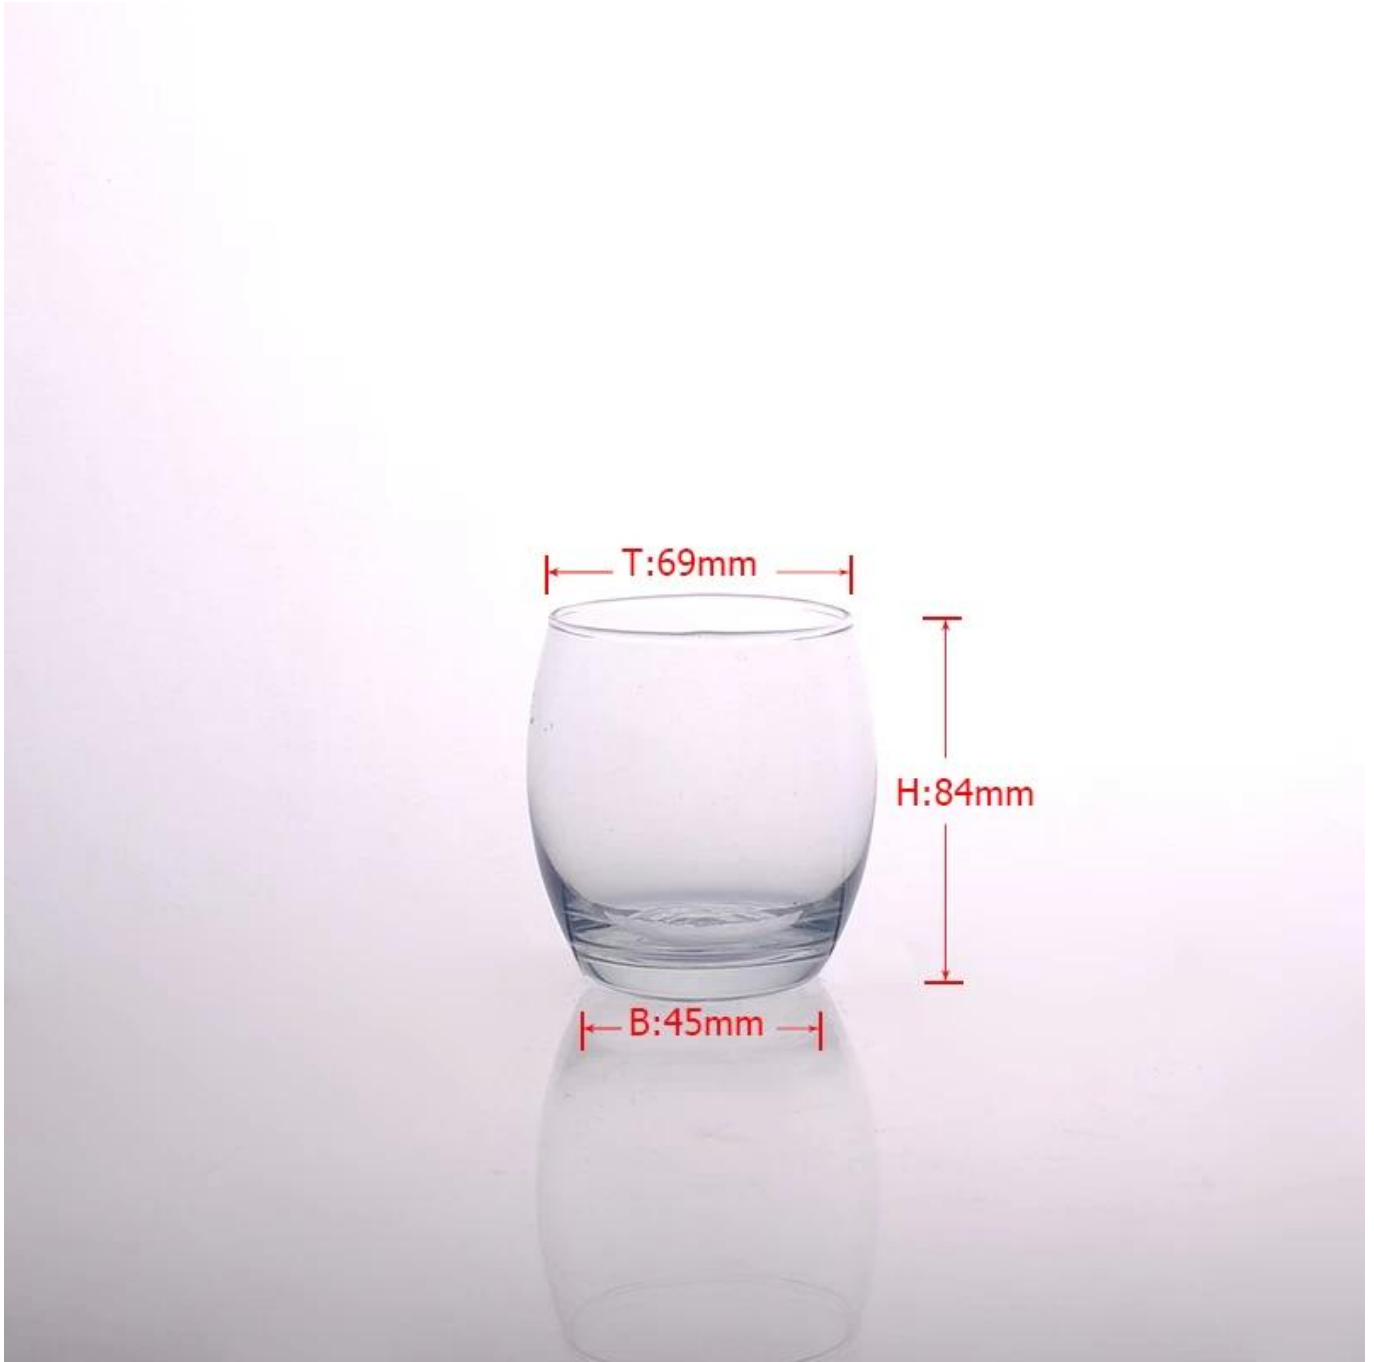

Unterschiedliche Gestaltung der Whiskyglas für Ihre Wahl