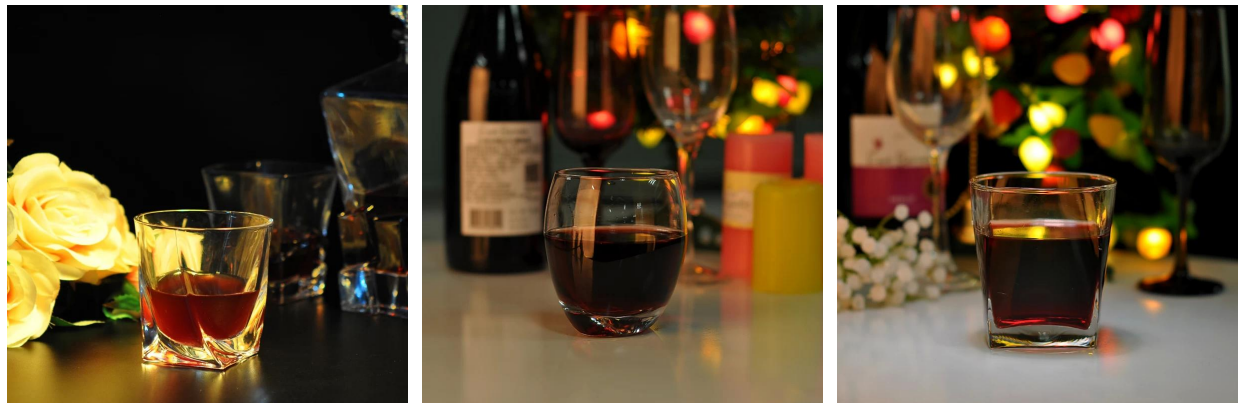

Beschreibungen

- (1) altmodisch, Felsen Gläser mit klassischen Tumbler Design.
- (2) entwickelt, um Alkohol auf Eis servieren.

Lieferzeit & Versand

- (1) Lieferfrist: Innerhalb von 35 Tagen nach der Bestellung bestätigt; Innerhalb von 7 Tagen wenn Ware auf Lager haben.
2. Verschiffenweise: Auf dem Seeweg, mit dem Flugzeug von Express und der Zusteller als annehmbar Ihre Anforderung.

Everything is going on, but don't give up trying.

More Product Pictures

Unterschiedliche Gestaltung der Whiskyglas für Ihre Wahl

Similar Products Link

Office & Sample Room

[Shenzhen Sonnigen Glaswaren Co., Ltd](#) wurde 1992 gegründet. Wir in diesem Bereich seit mehr als 20 Jahren als gewesener professioneller Hersteller, haben wir uns spezialisiert in der Gestaltung Glaswaren, Herstellung Glaswaren sowie exportieren. Unsere Linien Produktpalette reicht von handgefertigten, maschinell hergestellt. Wir bereits produziert reichlich Produkte wie [Glas](#), [Becher](#), [Borosilikat-Glas](#), [Schnapsglas](#), [Vase](#), [Schale](#), [Kerzenständer](#), [Gläser](#), [Aschenbecher](#), [Tabkeware](#), [Trinkkuren Glas](#), etc.. die Tageszeitung verwenden Glaswaren, insgesamt Es gibt mehr als 4.000 verschiedene Arten. Wir haben eine ausgezeichnete Design-Team für innovative Produktentwicklung und strenge QC team für Qualität Assurance. OEM/ODM Service werden unterstützt gut.