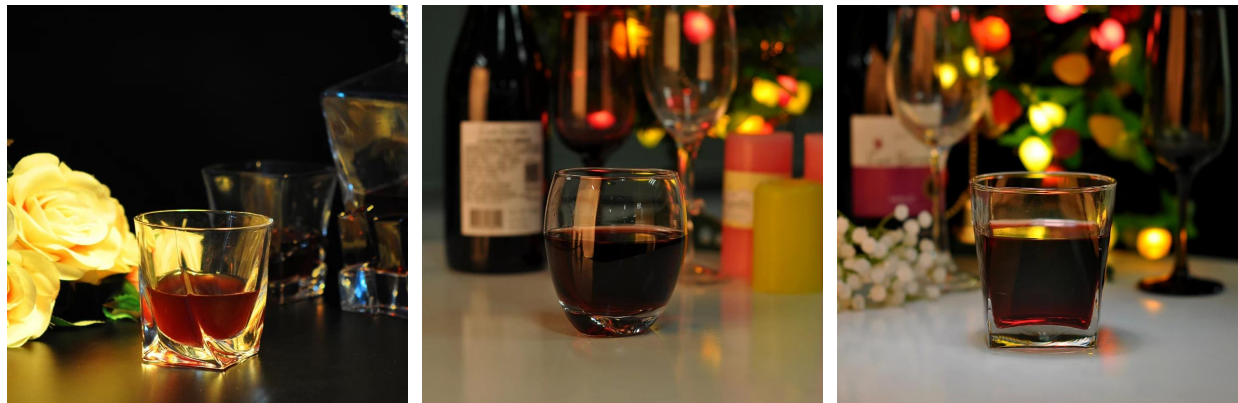

## Beschreibungen

---

- (1) altmodisch, Felsen Gläser mit klassischen Tumbler Design.
- (2) entwickelt, um Alkohol auf Eis servieren.

Everything is going on, but don't give up trying.

More Product Pictures

---

**Verschiedene Ausführungen von Whiskyglas für Ihre Wahl**

[Similar Products Link](#)