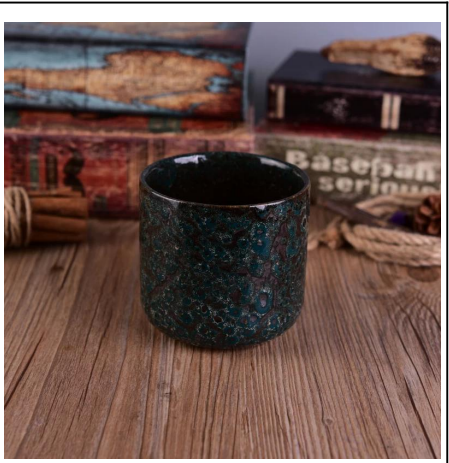

# Weihnachtsdekoration Silber Keramik Hirsch

## Produktverwendung

1. Vervollkommen Sie für Hochzeitsdekoration, Hauptdekoration, Partei, Bankett ect,
2. Perfekt als ein wunderschönes Herzstück für eine Veranstaltung
3. Es kann Ihr drinnen und draußen mit diesem delicated Rosafarbenglas verzieren [Kerzenhalter](#).
4. Es ist wunderbares Geschenk wie Hauswärmen und andere Veranstaltungen.

More Product Pictures