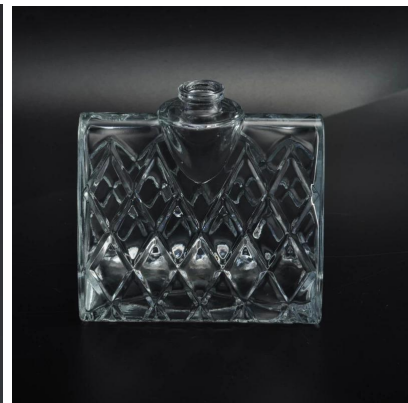

Everything is going on, but don't give up trying

Für weitere Informationen Bitte wenden Sie sich an Kate, oder besuchen Sie unsere Website: <http://www.okcandle.com/Index.HTML>

More Product Pictures