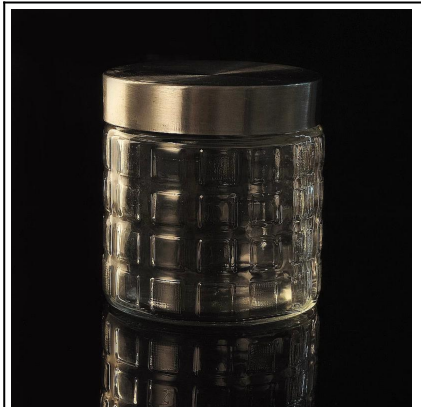

Zuckerbohnenbehälter Glas mit Clip Deckel

Product Details

	Itme Nein	SGWJ15042303
	Größe	61 * 65 * 116mm
	Kapazität	320ml
	Material	Hight weißem Glas
	Deckel	Clip Deckel, Stahlmaterial, Holz, Glas, jede angefertigt ist vorhanden
	Sample	7 Tage
	Zahlungsbedingungen	30% Ablagerung durch T / T im Voraus und die Balance nach zeigen, Kopie der L / C
	Bescheinigung	Food Safe, Geschirrspüler Test, FDA, LFGB
	Für Ihre Wahl	1. Jede Logo-Druck auf Glaskörper 2. Jede Farbe lackiert, matt, Galvanik, logo Laser für das Finish 3, Spezialverpackung wie Schrumpffolie, Farbe Geschenk-Box, White-Box etc 4, jeder Form, Größe entsprechen Ihren Bedarf

More Product Pictures

Similar Products Link

[candy Glasbehälter](#)

[Maschine gemacht Glas
Einmachglas](#)

[Rautenmuster geraden
Glasbehälter](#)

Office & Sample Room

Factory Show

Die Merkmale des Monats mundgeblasenem Glas