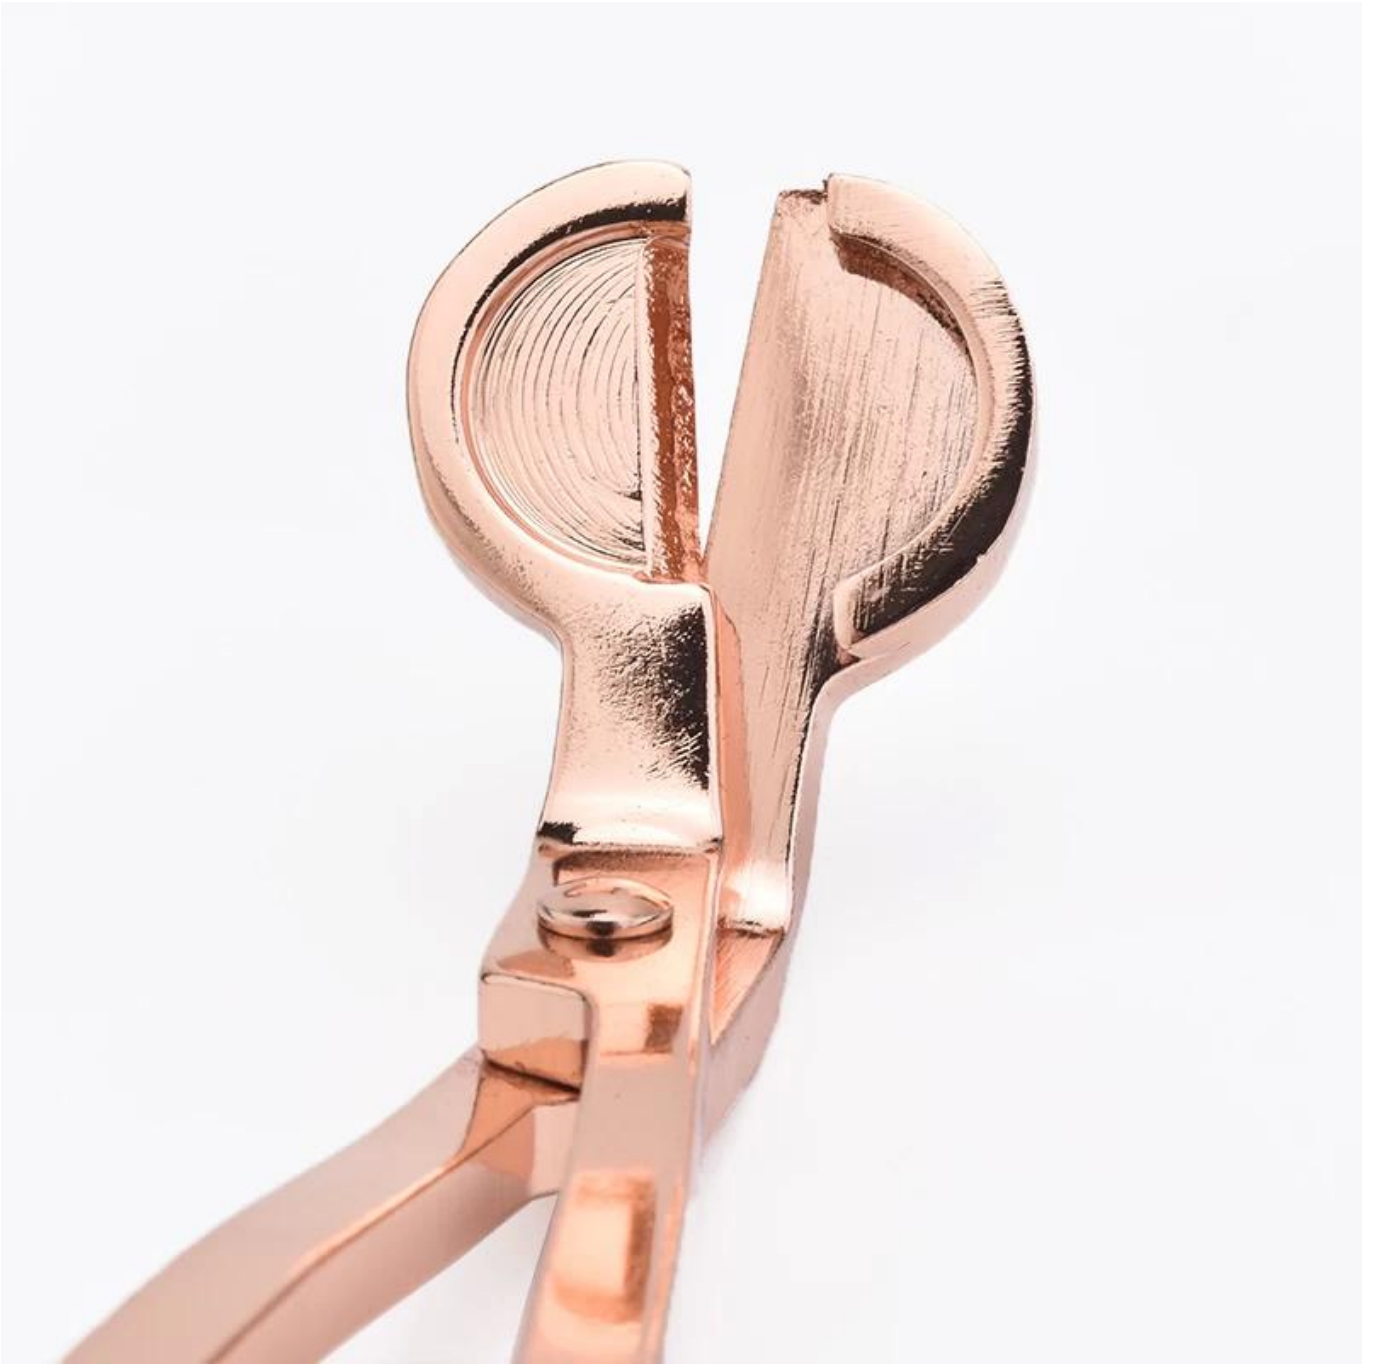

Product Details

Material	rostfreier Stahl
Produkt Kapazität	500.000 ~ 1.000.000 Stück pro Monat
Lieferzeit	Innerhalb 35 tage nach probenahme und auftrag bestätigt
Zahlungsbedingungen	30% Ablagerung durch T / T im Voraus und Balance gegen Kopie von B / L
Lieferung	Durch meer, durch luft, durch eil und spediteur akzeptabel
Produktmerkmale	<ol style="list-style-type: none">1. Hauptdekorationsglaskerzenglas von der Qualität2. Geeignet für den Einsatz im Hotel, zu Hause usw.3. Treffen Sie den ASTM-Test
Für ihre wahl	<ol style="list-style-type: none">1. Verschiedene Designs und Größen zur Auswahl2 Jede Farbe lackiert, kühl, Beschichtung, Lasermodell Verarbeitungsschneider3. Spezialverpackung als Schrumpffolie, farbige Geschenkbox, weiße Geschenkbox etc.4. Wir sind der ausschließliche Angestellte der Qualitätskontrolle5. Wir haben eine Berufswerkstatt und ein Lager, um Lieferfrist sicherzustellen