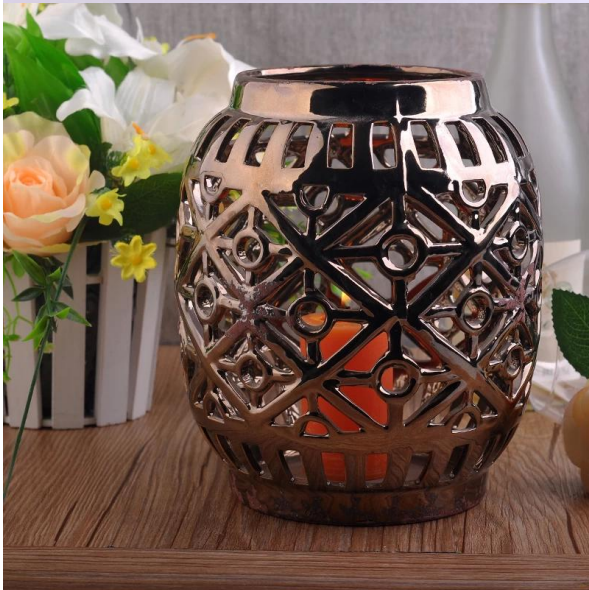

Product Details

Similar Products Link

[square klare Kerzenhalter aus Glas](#)

[Maschine gemacht Kerzenhalter aus Glas](#)

[Spray Farbe Kerzenhalter aus Glas](#)

Office & Sample Room

Factory Show

Die Merkmale des Monats mundgeblasenem Glas