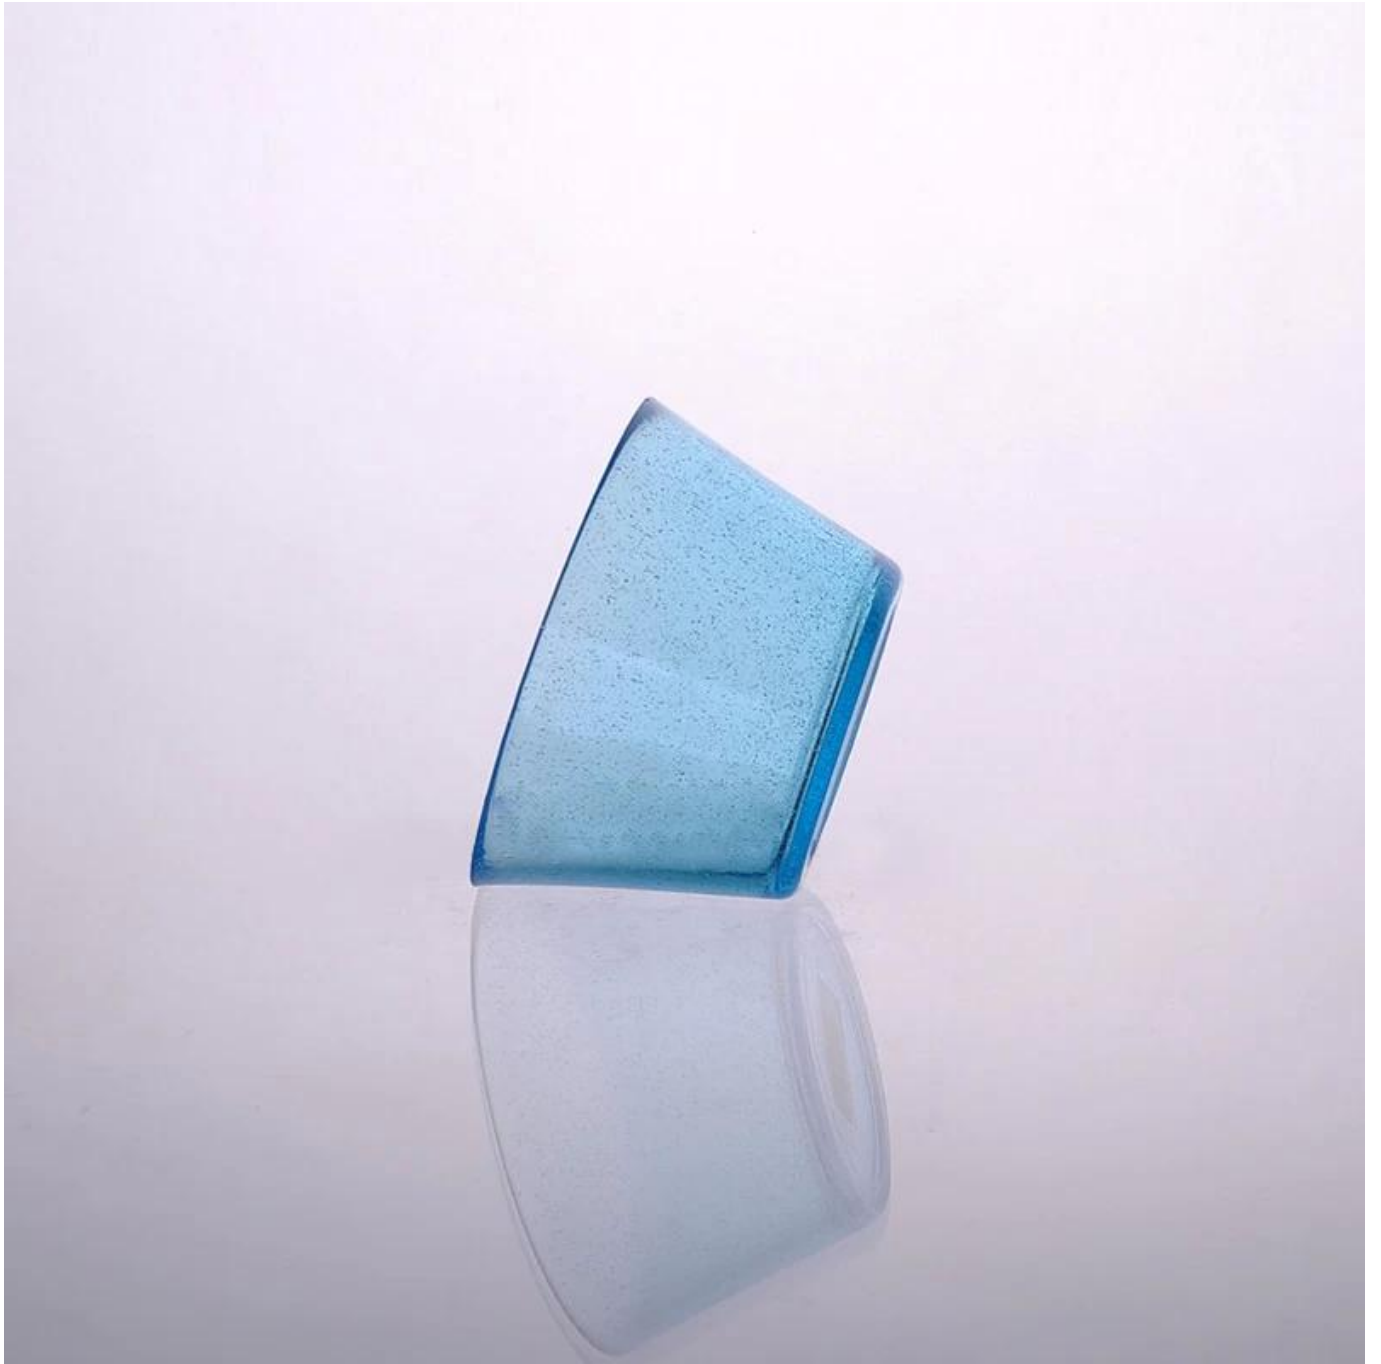

Product Details

Every day is sunny day

Art.-Nr.	SG14122010
Material	Hight weißem Glas
Verarbeiten	Mund Blasen
Proben Zeit	1. 5 Tage, wenn am existieren geformt und Größe aus Glas 2. 15 Tage, wenn brauchen neue Form oder Größe Glas
Verpackung	Normale Verpackung, 6 Stück in inneren Kasten, 72 PC pro Karton
Produkt Kapazität	500.000 ~ 1.000.000 Stück pro Monat
Lieferzeit	Innerhalb von 35 Tagen nach der Probe und bestellen bestätigt
Zahlungsbedingungen	30% Ablagerung durch T / T im Voraus und die Balance gegen die Kopie von B / L
Lieferung	Durch Meer auf dem Luftweg, durch Eil und Ihre Liefermittel akzeptabel
Produkt-Eigenschaften	1. Mund weht Glas Kerze Tasse mit hoher Qualität 2. Verwendbar für im verwendeten Hotel, zu Hause usw. 3. Es ist umweltfreundlich 4. Treffen Sie FDA-Test, CA 65 Test
Für Ihre Auswahl	1. Verschiedene Ausführungen und Größen zur Auswahl 2. Irgendeine Farbe gemalt, Frost, galvanisieren, Muster Laser Schnitzer Verarbeitung 3. Sonder Paket wie Schrumpffolie, Farbe-Geschenk-Box, weiß Geschenk-Box, etc. 4. Wir haben exklusive Arbeitskräfte für Qualität steuern 5. Wir haben professionelle Werkstatt und Lager zu sicherzustellen, die Lieferzeit

More Product Pictures

Every day is sunny day

T:54mm

H:85mm

B:45mm

 Similar Products Link *Every day is sunny day*

[farbigen Glaskerze Tasse](#)

[Dekoration Glas Kerze Halter](#)