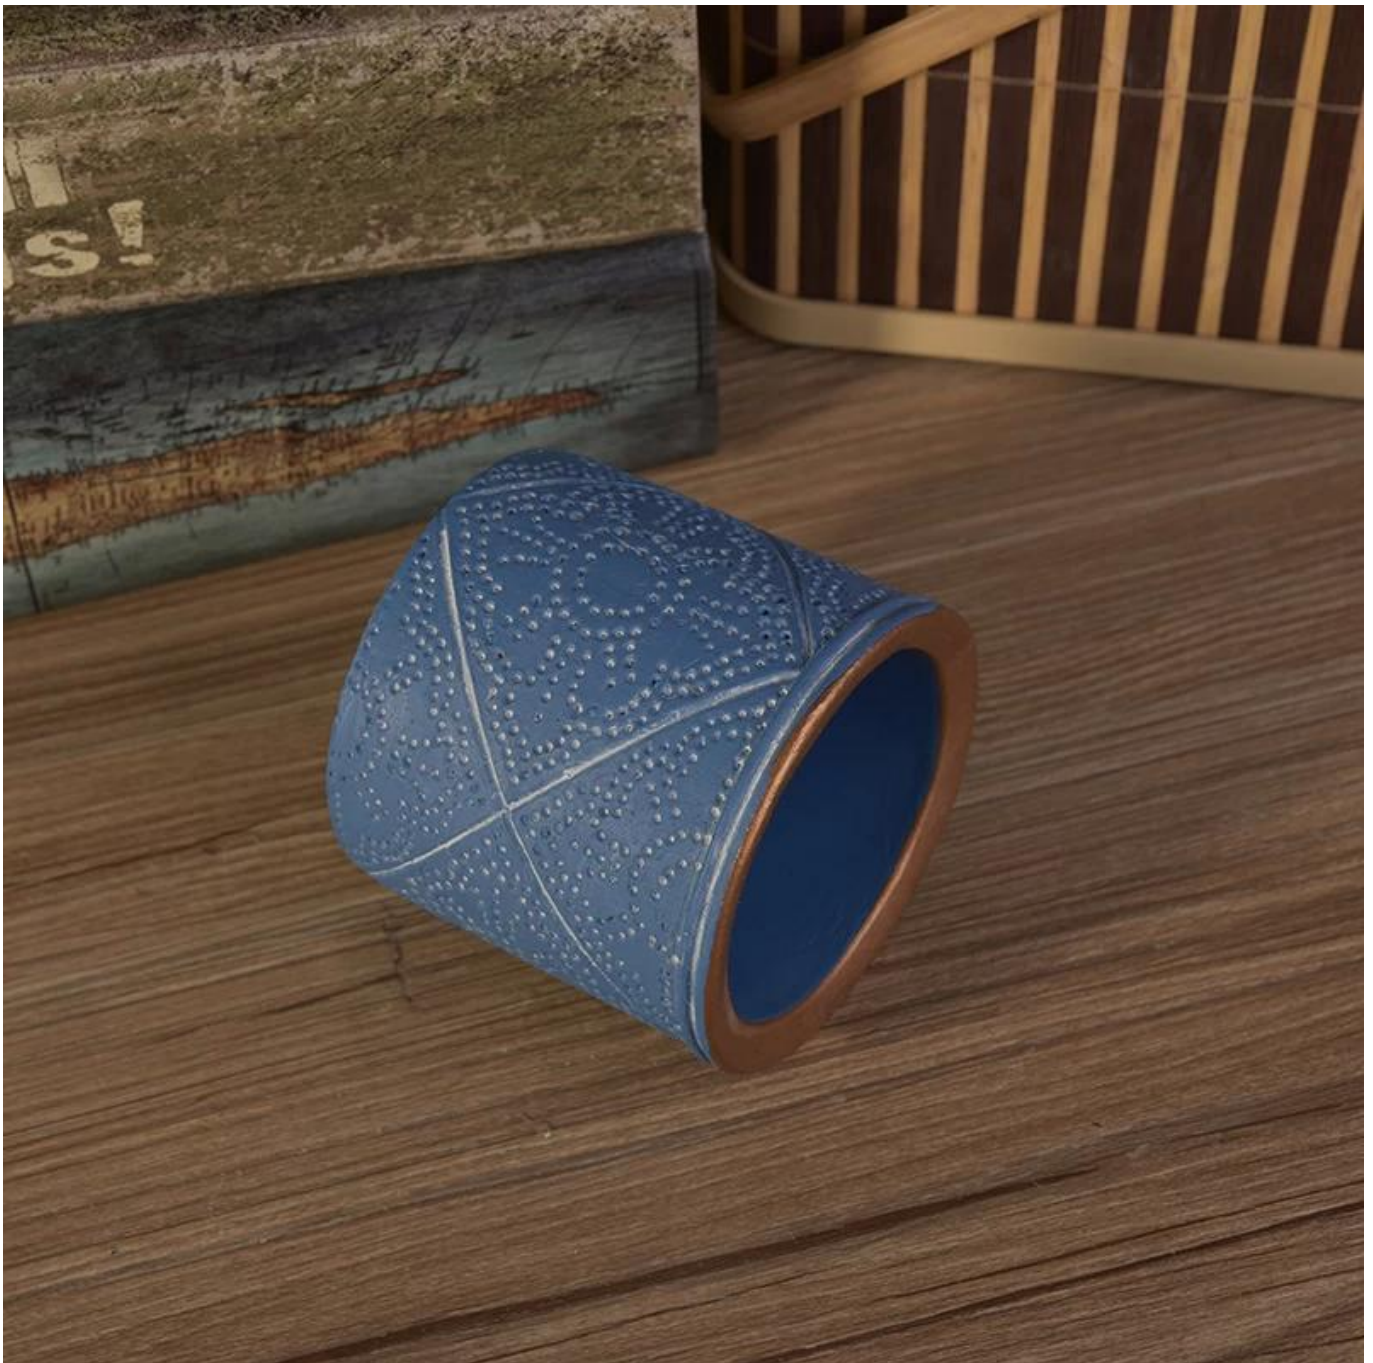

1. Keramische candle Halter können in der Hochzeitsdekoration, Hauptdekoration, Partei, Bankett ect,
2. 2 Dieser Kerzencontainer ist sehr großartig wie ein wunderschönes Herzstück für eine Veranstaltung
3. Die Töpferkerzen-Gläser können Ihre drinnen und draußen mit diesem Bling bling verwandeln. Transmutation-Glasur-Ausgangsdekoration-keramischer Kerze-Halter.
4. Das keramische Kerzengefäß Ist ein wunderbares Geschenk wie Hauswärmen und andere Veranstaltungen.

More Product Pictures