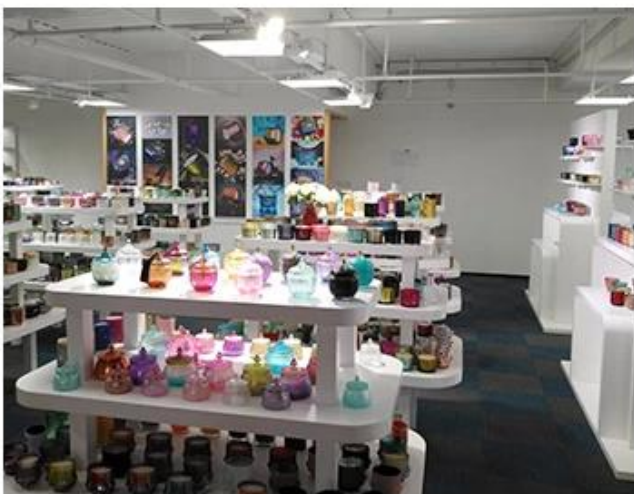

SAMPLE ROOM

There are more than 5000 products in
sample room of Sunny Glassware
for your reference. No second Co. in China!

Factory Show

Unten finden Sie Bilder der wichtigsten Online-Transaktionen. Weitere Informationen zur Fabrik finden Sie unter: [Fabrik-Tour](#)