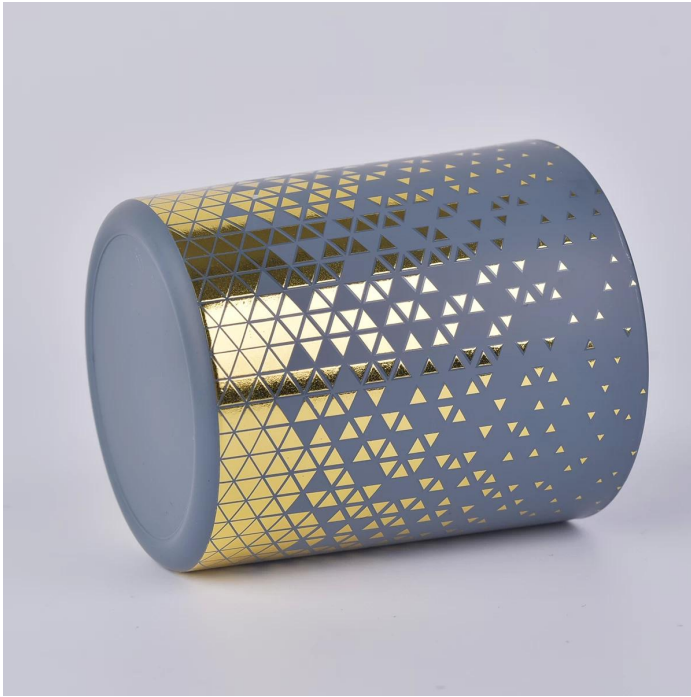

## Warum sich für Sunny Glassware Kerzenhalter entscheiden?

**Dank des flexiblen Formats kann Ihr Markt schnell wachsen**

Artikelnummer: SGYC19082233

Oberer Durchmesser: 88 mm

Bodendurchmesser: 80mm

Höhe: 100mm

Gewicht: 394 g

Kapazität: 395ml Kundenspezifische Designs und verschiedene Größen erhältlich