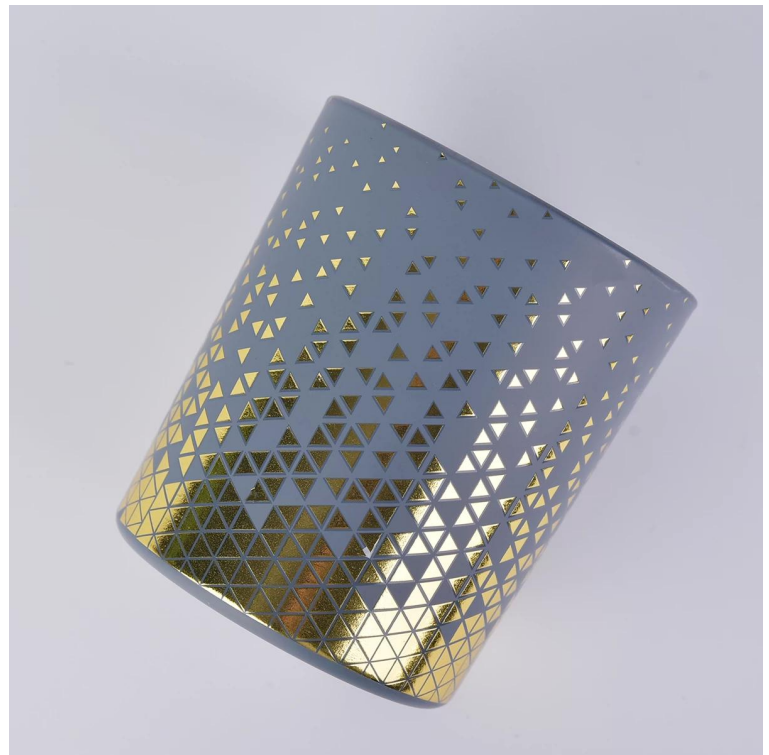

**Dank des flexiblen Formats kann Ihr Markt schnell wachsen**

Artikelnummer: SGYC19082233

Oberer Durchmesser: 88 mm

Bodendurchmesser: 80mm

Höhe: 100mm

Gewicht: 394 g

Kapazität: 395ml Kundenspezifische Designs und verschiedene Größen erhältlich