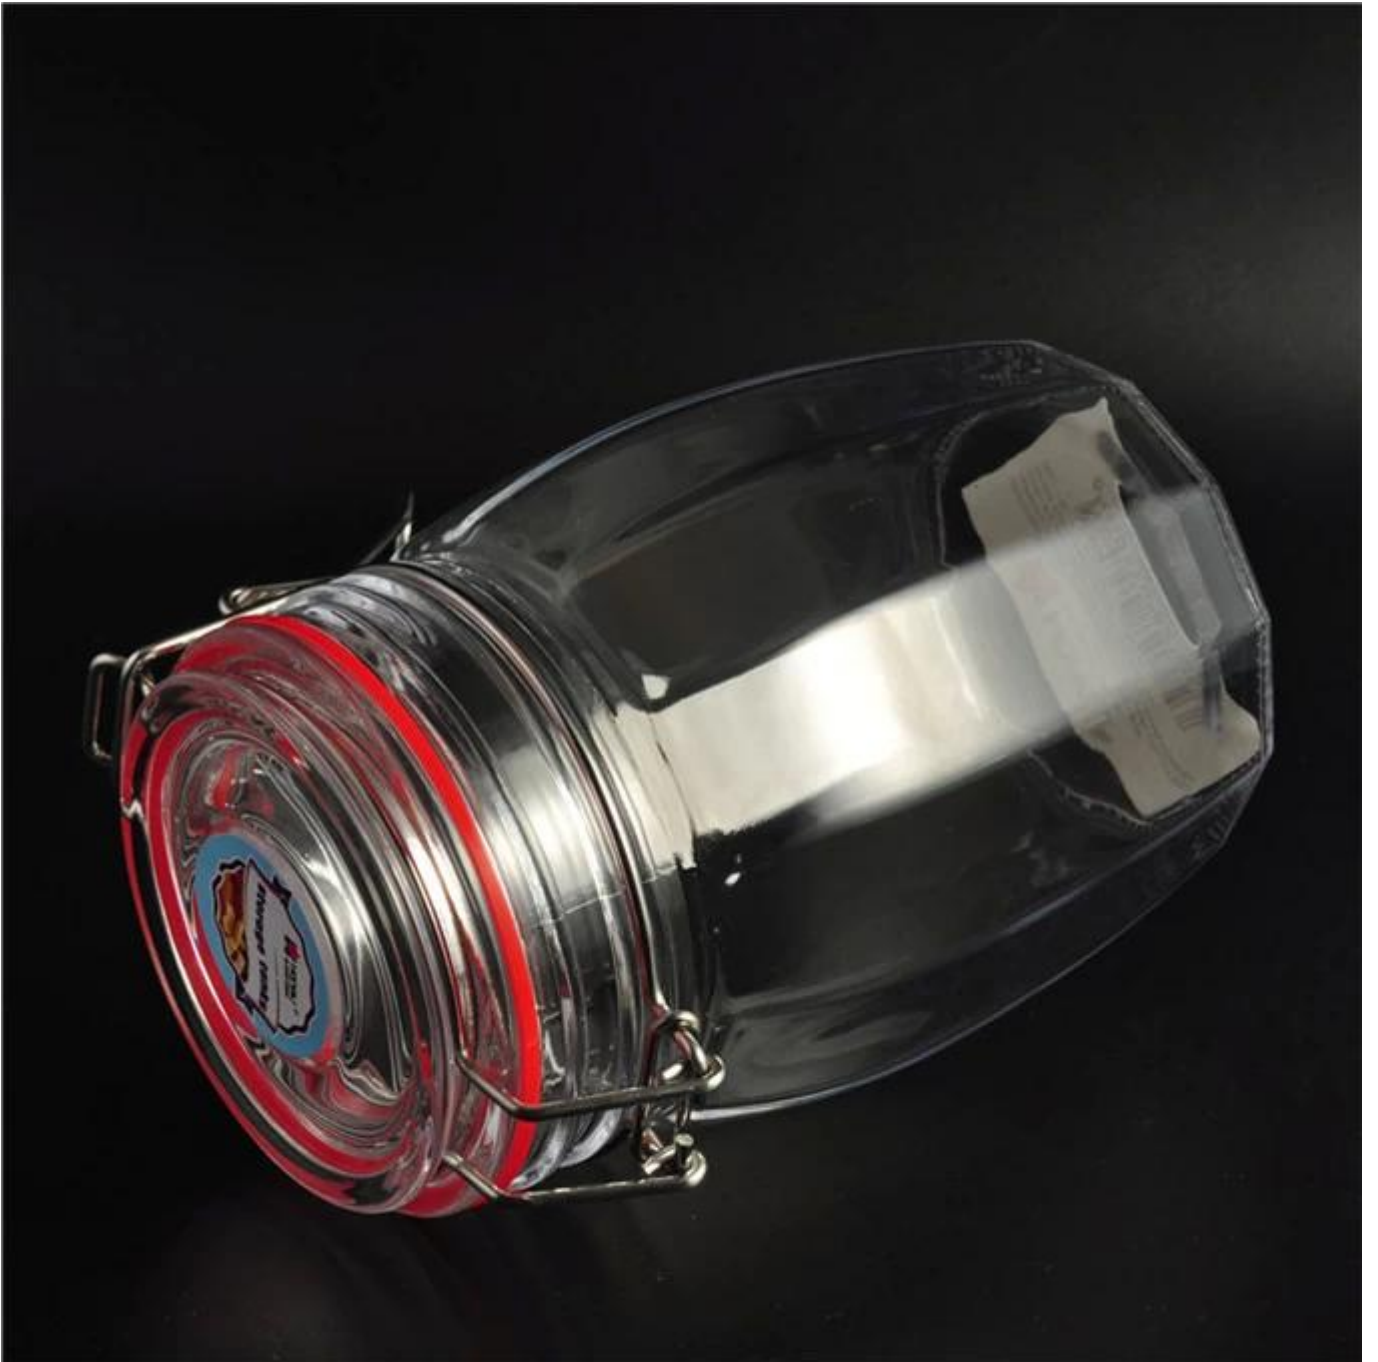

③

Powerful Capacity

- 4000+ items for choice
- 14.4 million PCS supply per month

Product Details

| | | |
|---|---------------------|---|
|  | Artikelname | Großes Glas Kristall hochwertiges Glas mit Deckel |
| | Artikelnummer. | SGJB16030301 |
| | Größe | Top Dia: 91mm Unterseite Dia: 88mm Höhe: 160mm Capacity: 900ml |
| | Gewicht | 695 g |
| | Beispielzeit | 1,5 Tage in der Form und Größe der Produkte zu existieren 2:15 Tage, wenn Sie neue Form und Größe der Produkte benötigen |
| | Verpackung | Sicherheitsverpackung normales 24pcs / 36pcs / 48pcs pro Karton etc. exportieren mit Eierteiler |
| | MOQ | 10.000 Stück |
| | Lieferzeit | Innerhalb von 35 Tagen nach Auftrag bestätigt |
| | Zahlungsbedingungen | 30% Anzahlung durch T / T im Voraus, die Balance nach dem Zeigen der Kopie von B / L |
| | Produkteigenschaft | <ol style="list-style-type: none"> 1.Highquality und konkurrenzfähige Preise 2.Meet FDA, SGS, LFGB Test etc. 3.Eco-freundlich 4.Widely gilt für Hochzeit, Party, Haus, Bar etc. 5.Maschine gemacht |

More Product Pictures

Similar Products Link

Product display

Candle Holder

Glass Tumbler

Glass Jar

Double Wall Glass

Wine Glass