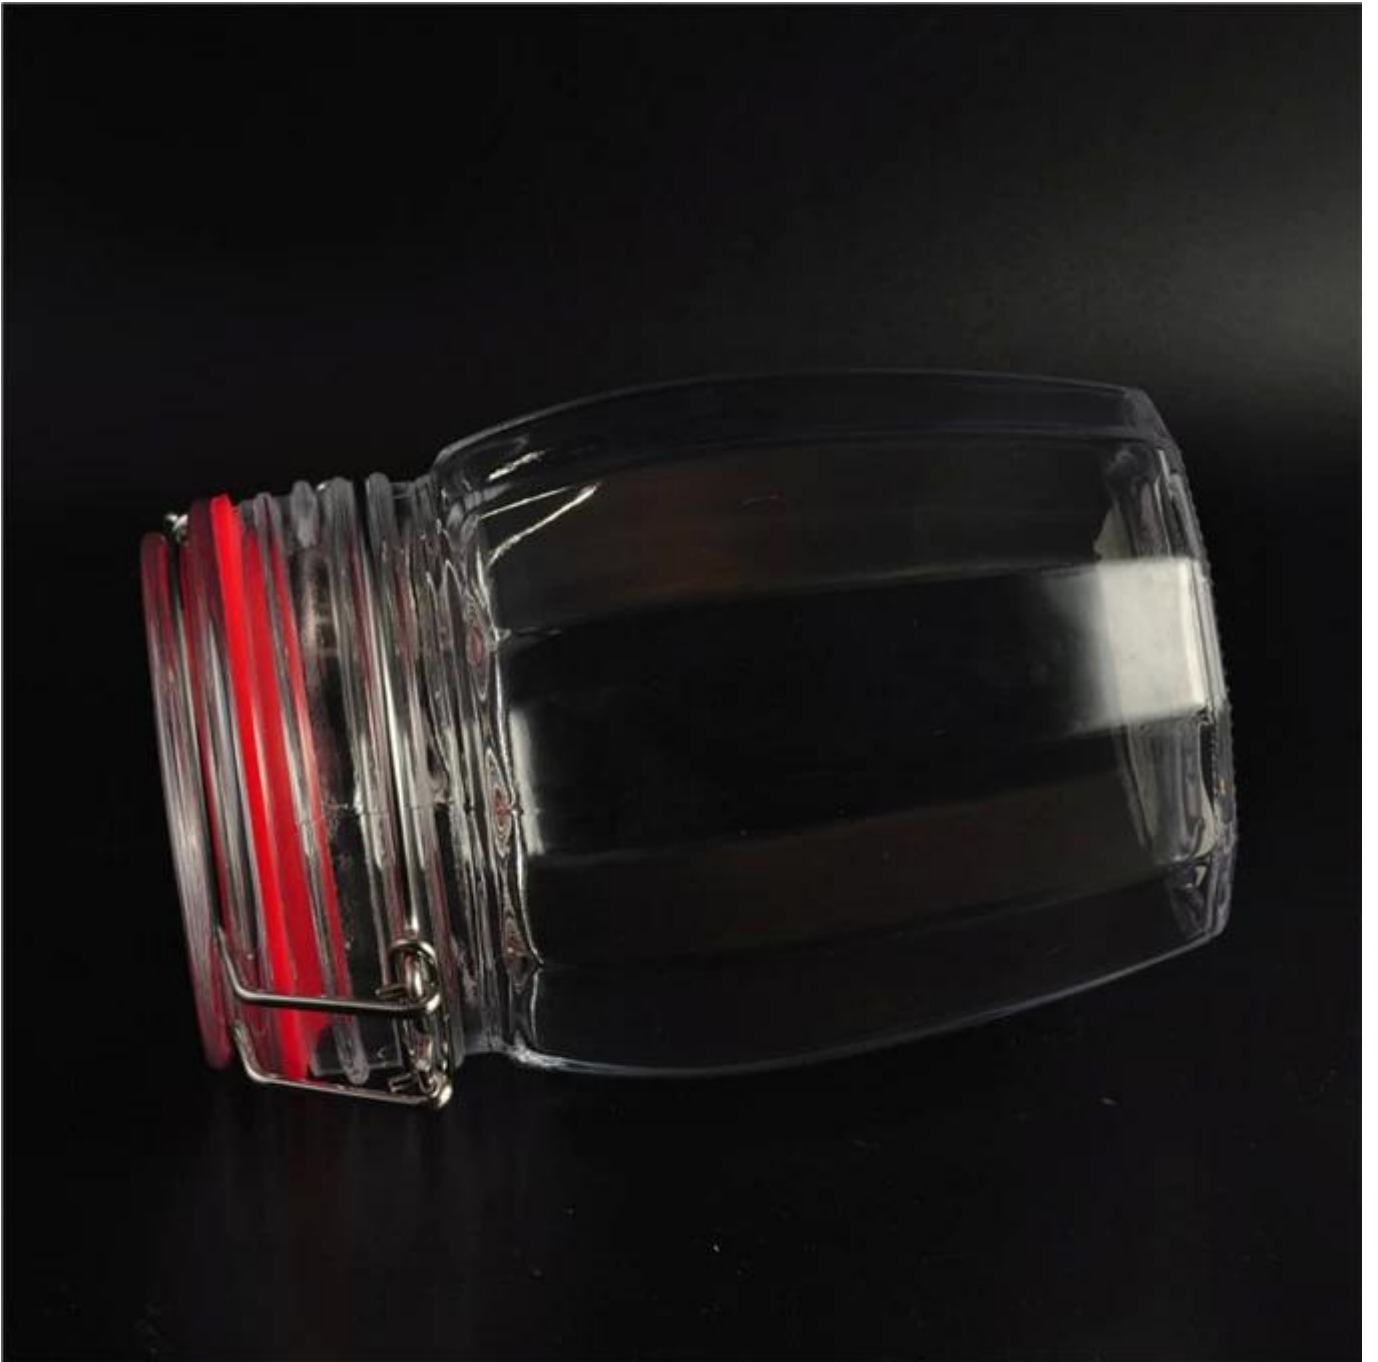

③

Powerful Capacity

- 4000+ items for choice
- 14.4 million PCS supply per month

Product Details

| | | |
|---|---------------------|---|
|  | Artikelname | Großes Glas Kristall hochwertiges Glas mit Deckel |
| | Artikelnummer. | SGJB16030301 |
| | Größe | Top Dia: 91mm Unterseite Dia: 88mm Höhe: 160mm Capacity: 900ml |
| | Gewicht | 695 g |
| | Beispielzeit | 1,5 Tage in der Form und Größe der Produkte zu existieren 2:15 Tage, wenn Sie neue Form und Größe der Produkte benötigen |
| | Verpackung | Sicherheitsverpackung normales 24pcs / 36pcs / 48pcs pro Karton etc. exportieren mit Eierteiler |
| | MOQ | 10.000 Stück |
| | Lieferzeit | Innerhalb von 35 Tagen nach Auftrag bestätigt |
| | Zahlungsbedingungen | 30% Anzahlung durch T / T im Voraus, die Balance nach dem Zeigen der Kopie von B / L |
| | Produkteigenschaft | <ol style="list-style-type: none"> 1.Highquality und konkurrenzfähige Preise 2.Meet FDA, SGS, LFGB Test etc. 3.Eco-freundlich 4.Widely gilt für Hochzeit, Party, Haus, Bar etc. 5.Maschine gemacht |

More Product Pictures

Similar Products Link

Product display

Candle Holder

Glass Tumbler

Glass Jar

Double Wall Glass

Wine Glass