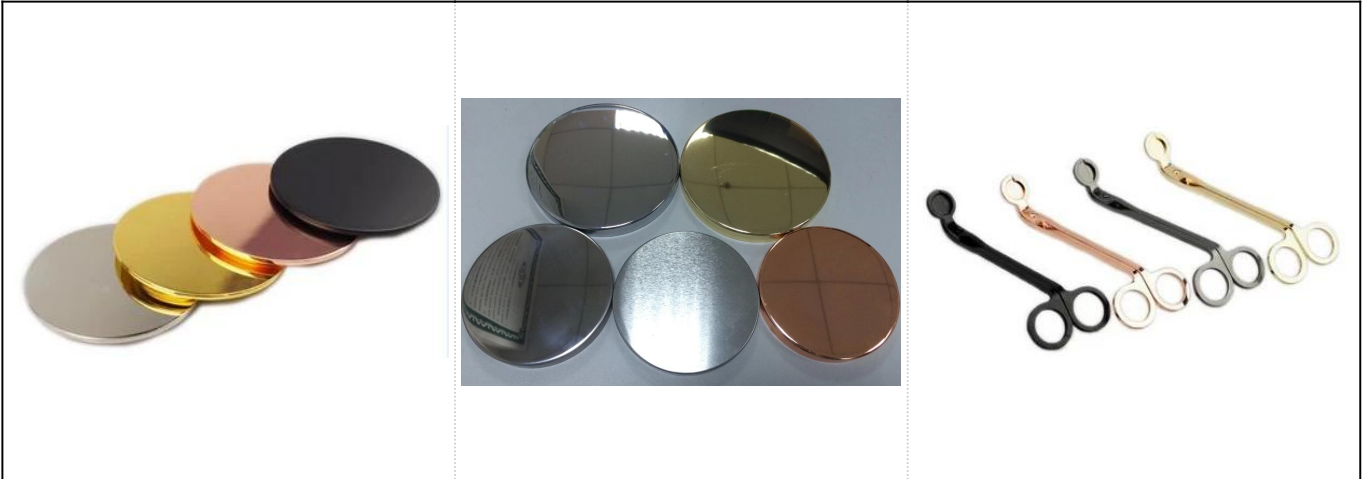

Abgestimmtes Zubehör: