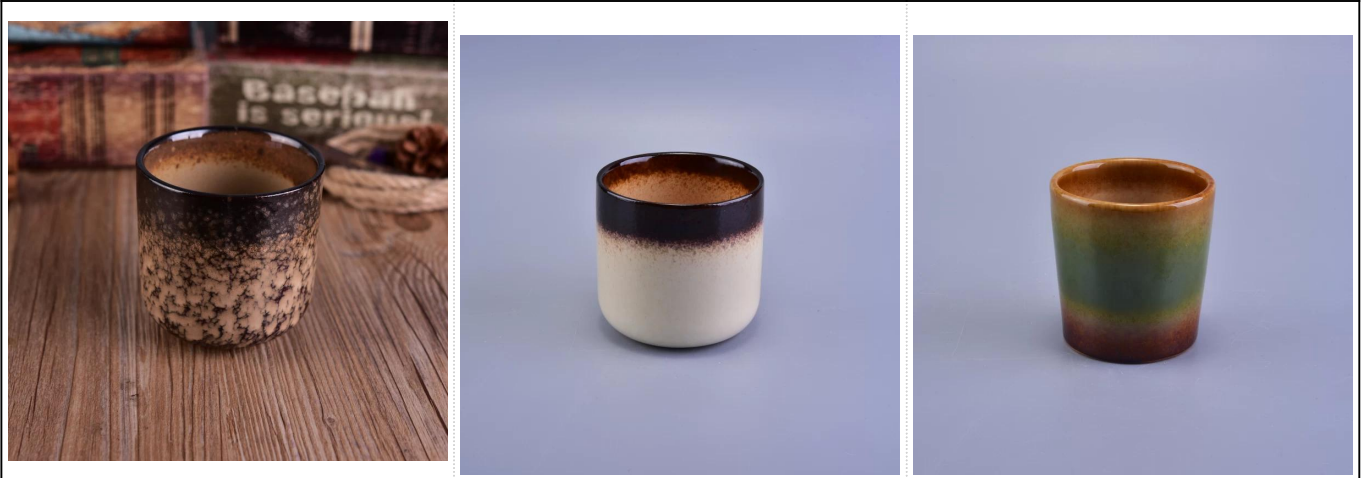

Produktverwendung

---

1. Vervollkommen Sie für Hochzeitsdekoration, Hauptdekoration, Partei, Bankett ect,
2. Vervollkommen Sie als herrliches Mittelstück für ein Ereignis
3. Es kann Ihre Innen- und im Freien mit diesem delicated rosafarbenen Abbildung Glas verzieren [Kerzenhalter](#).
4. Es ist wunderbares Geschenk als housewarmings und andere Ereignisse.

More Product Pictures

Office & Sample Room

[Shenzhen Sunny Glassware Co., Ltd](#) Wurde 1992 gegründet. Wir haben in diesem Bereich seit mehr als 20 Jahren, als professioneller Hersteller, spezialisiert in der Entwicklung von Glaswaren, Herstellung von Glaswaren sowie Export. Unsere Produktlinien reichen von handgefertigt bis maschinengefertigt. Wir haben bereits produziert reichlich Produkte wie [Glas - Tumbler](#), [Borosilicatglas](#), [Schussglas](#), [Vase](#), [Schüssel](#), [Kerzenständer](#), [Stemware](#), [Aschenbecher](#), [Tabkeware](#), [Trommelglas](#) usw. Alle täglichen Gebrauch Glaswaren, insgesamt gibt es mehr als 4.000 verschiedene Stile. Wir haben ein ausgezeichnetes Design-Team für innovative Produktentwicklung und strengen QC team für Qualität asurance. OEM / ODM serverice werden auch unterstützt.