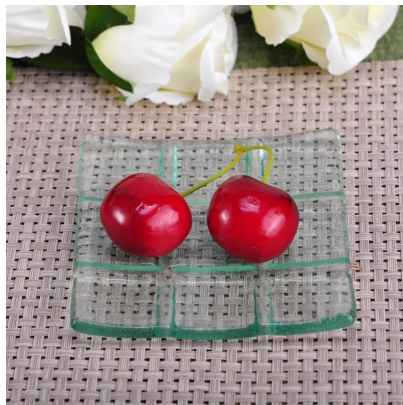

Everything is going on, but don't give up trying.

More Product Pictures

Mehrere Design für Ihre Wahl

Similar Products Link

Office & Sample Room

[Shenzhen Sonnigen Glaswaren Co., Ltd](#) wurde 1992 gegründet. Wir in diesem Bereich seit mehr als 20 Jahren als gewesener professioneller Hersteller, haben wir uns spezialisiert in der Gestaltung Glaswaren, Herstellung Glaswaren sowie exportieren. Unsere Linien Produktpalette reicht von handgefertigten, maschinell hergestellt. Wir bereits produziert reichlich Produkte wie [Glas](#), [Becher](#), [Borosilikat-Glas](#), [Schnapsglas](#), [Vase](#), [Schale](#), [Kerzenständer](#), [Gläser](#), [Aschenbecher](#), [Tabkeware](#), [Trinkkuren Glas](#), etc.. die Tageszeitung verwenden Glaswaren, insgesamt Es gibt mehr als 4.000 verschiedene Arten. Wir haben eine ausgezeichnete Design-Team für innovative Produktentwicklung und strenge QC team für Qualität Assurance. OEM/ODM Service werden unterstützt gut.