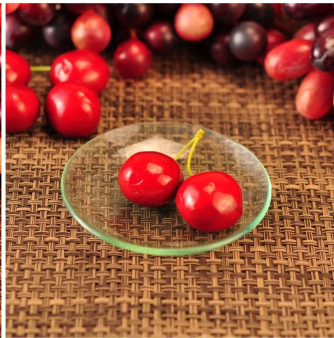

Everything is going on, but don't give up trying.

More Product Pictures

Mehrere Design für Ihre Wahl

Similar Products Link

Office & Sample Room

[Shenzhen Sonnigen Glaswaren Co., Ltd](#) wurde 1992 gegründet. Wir in diesem Bereich seit mehr als 20 Jahren als gewesener professioneller Hersteller, haben wir uns spezialisiert in der Gestaltung Glaswaren, Herstellung Glaswaren sowie exportieren. Unsere Linien Produktpalette reicht von handgefertigten, maschinell hergestellt. Wir bereits produziert reichlich Produkte wie [Glas](#), [Becher](#), [Borosilikat-Glas](#), [Schnapsglas](#), [Vase](#), [Schale](#), [Kerzenständer](#), [Gläser](#), [Aschenbecher](#), [Tabkeware](#), [Trinkkuren Glas](#), etc.. die Tageszeitung verwenden Glaswaren, insgesamt Es gibt mehr als 4.000 verschiedene Arten. Wir haben eine ausgezeichnete Design-Team für innovative Produktentwicklung und strenge QC team für Qualität Assurance. OEM/ODM Service werden unterstützt gut.