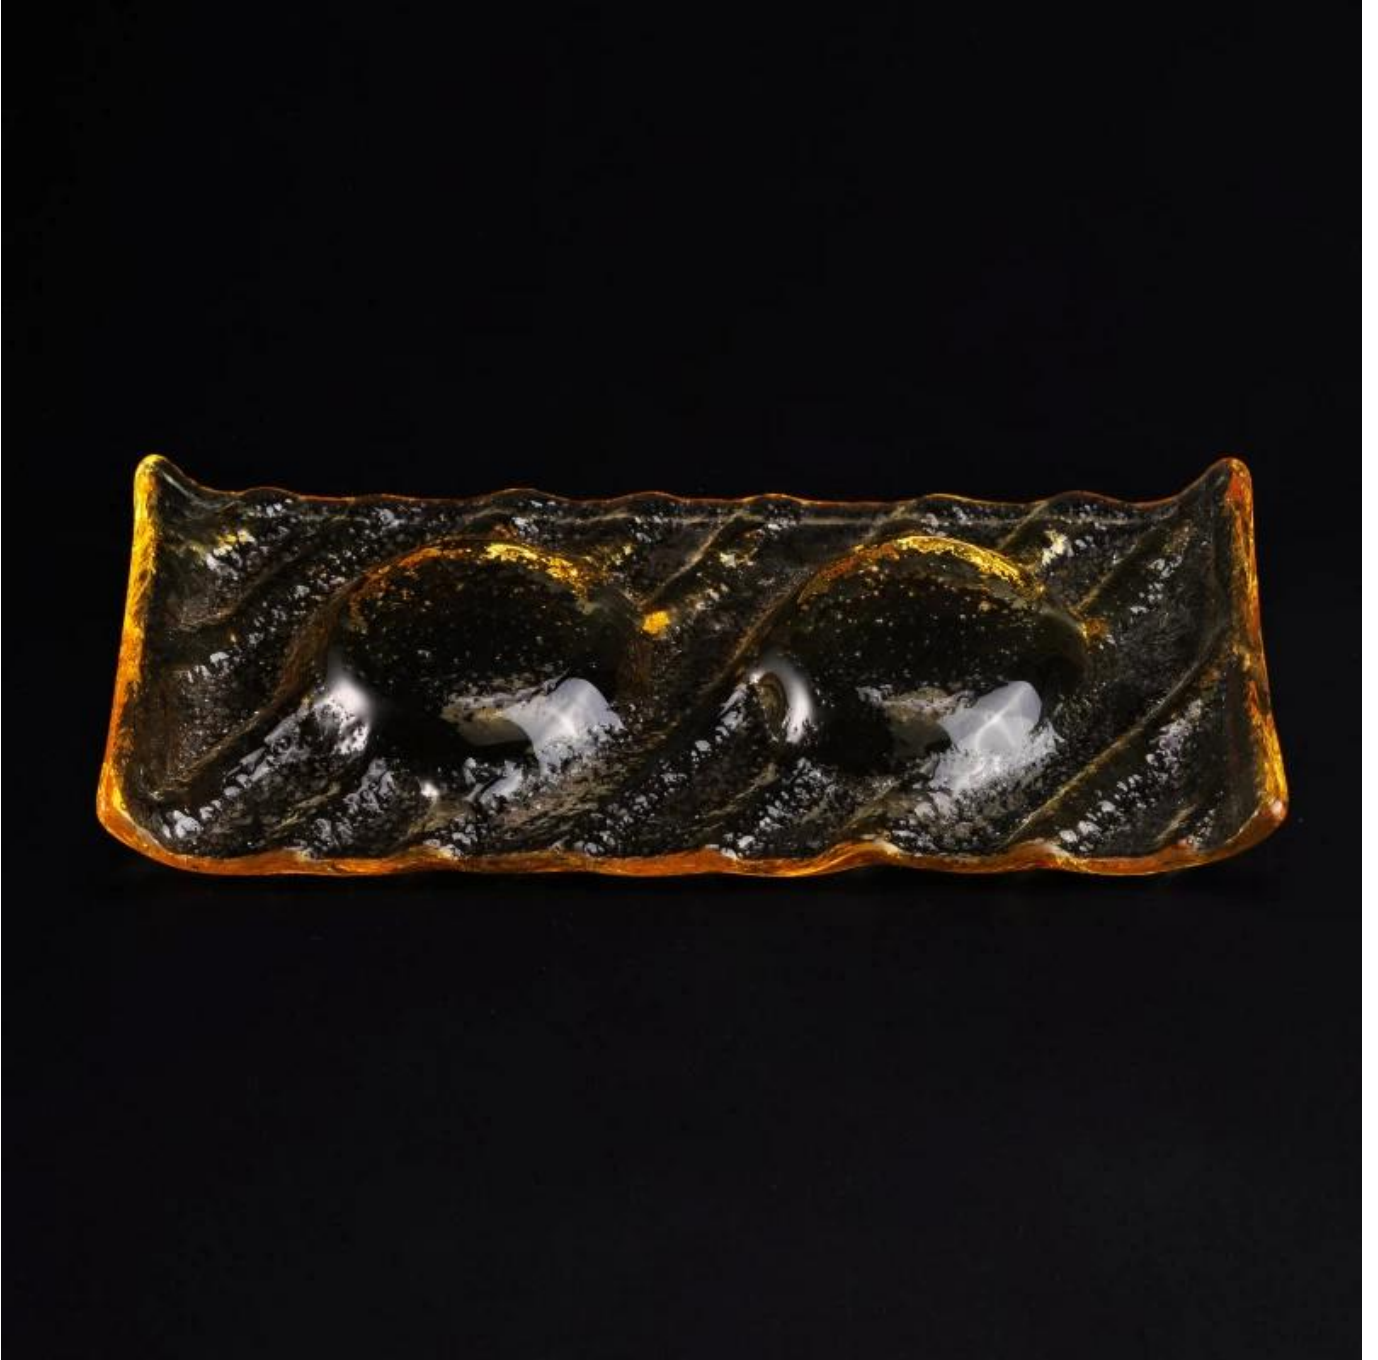

Mehrere Design für Ihre Wahl