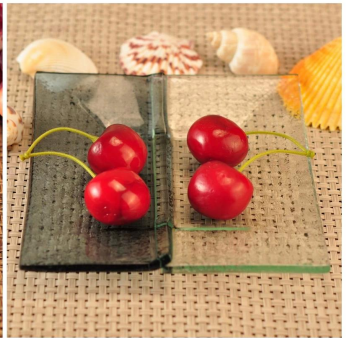

Everything is going on, but don't give up trying.

More Product Pictures

Mehrere Design für Ihre Wahl

Similar Products Link

Office & Sample Room

[Shenzhen Sonnigen Glaswaren Co., Ltd](#) wurde 1992 gegründet. Wir in diesem Bereich seit mehr als 20 Jahren als gewesener professioneller Hersteller, haben wir uns spezialisiert in der Gestaltung Glaswaren, Herstellung Glaswaren sowie exportieren. Unsere Linien Produktpalette reicht von handgefertigten, maschinell hergestellt. Wir bereits produziert reichlich Produkte wie [Glas](#), [Becher](#), [Borosilikat-Glas](#), [Schnapsglas](#), [Vase](#), [Schale](#), [Kerzenständer](#), [Gläser](#), [Aschenbecher](#), [Tabkeware](#), [Trinkkuren Glas](#), etc.. die Tageszeitung verwenden Glaswaren, insgesamt Es gibt mehr als 4.000 verschiedene Arten. Wir haben eine ausgezeichnete Design-Team für innovative Produktentwicklung und strenge QC team für Qualität Assurance. OEM/ODM Service werden unterstützt gut.