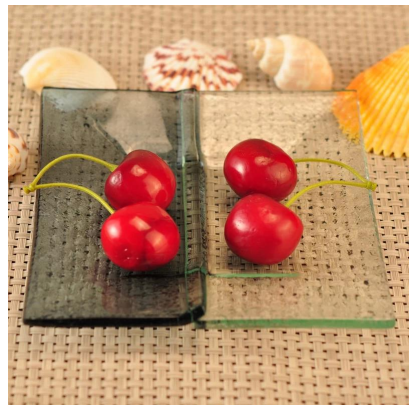

Everything is going on, but don't give up trying.

More Product Pictures

Mehrere Design für Ihre Wahl

Similar Products Link

Office & Sample Room

[Shenzhen Sonnigen Glaswaren Co., Ltd](#) wurde 1992 gegründet. Wir in diesem Bereich seit mehr als 20 Jahren als gewesener professioneller Hersteller, haben wir uns spezialisiert in der Gestaltung Glaswaren, Herstellung Glaswaren sowie exportieren. Unsere Linien Produktpalette reicht von handgefertigten, maschinell hergestellt. Wir bereits produziert reichlich Produkte wie [Glas](#), [Becher](#), [Borosilikat-Glas](#), [Schnapsglas](#), [Vase](#), [Schale](#), [Kerzenständer](#), [Gläser](#), [Aschenbecher](#), [Tabkeware](#), [Trinkkuren Glas](#), etc.. die Tageszeitung verwenden Glaswaren, insgesamt Es gibt mehr als 4.000 verschiedene Arten. Wir haben eine ausgezeichnete Design-Team für innovative Produktentwicklung und strenge QC team für Qualität Assurance. OEM/ODM Service werden unterstützt gut.