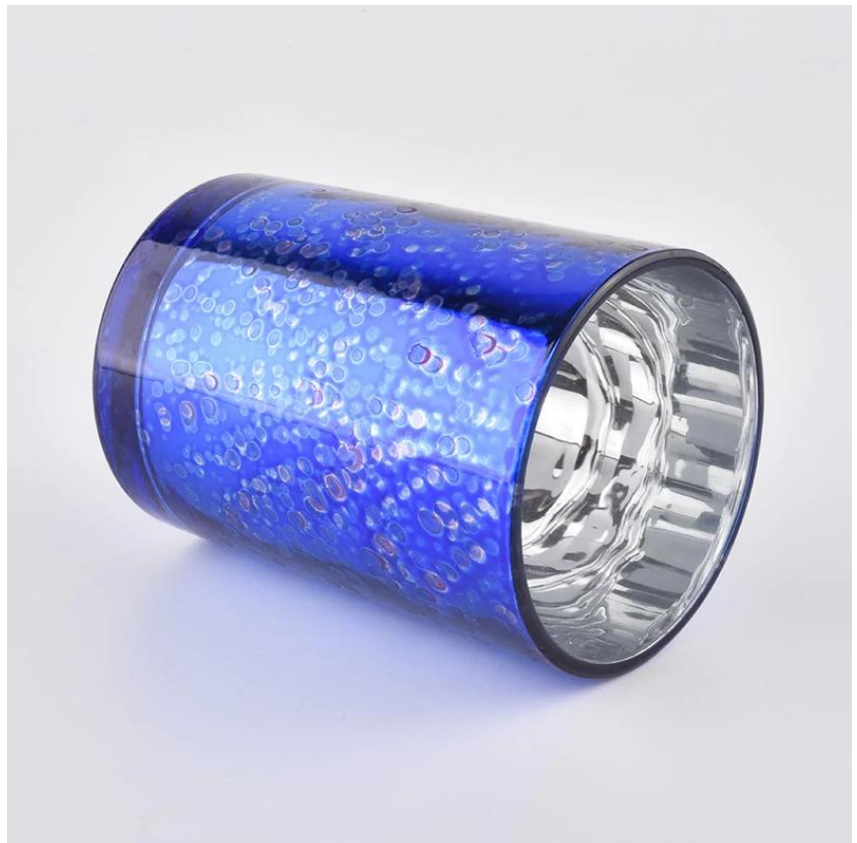

Flexible Größe Design kann schnell erweitert werden Ihr Markt

Oberer Durchmesser: 80mm
Bodendurchmesser: 75 mm
Höhe: 108mm
Gewicht: 325 g
Kapazität: 345 ml

Wir verwandeln Ihre Ideen in kreative Duftprodukte und verkaufen sie auf dem lokalen Markt.