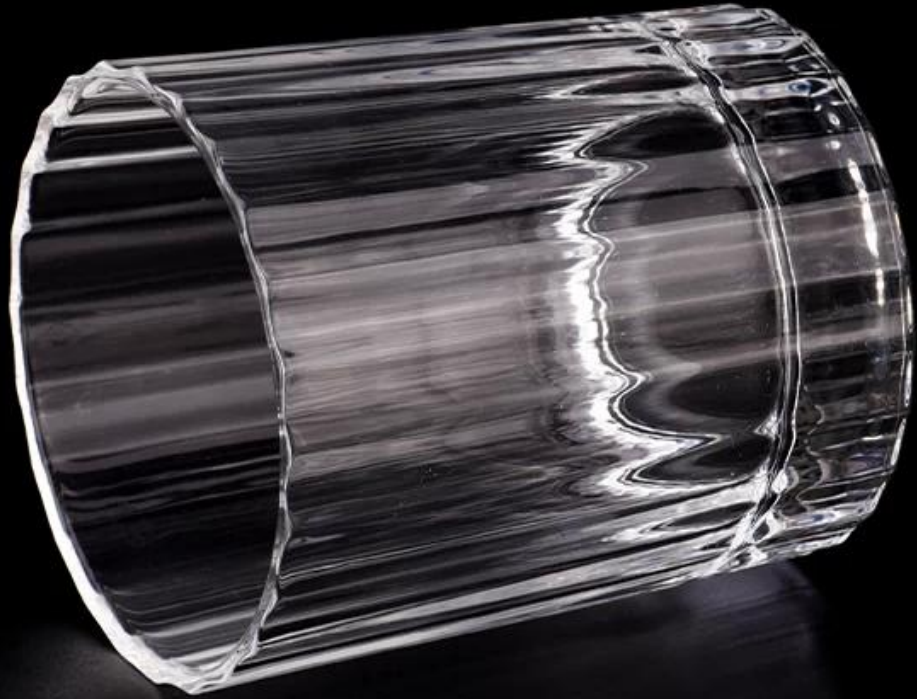

8oz Streifenmuster Glas Kerzengläser Glaskerkerhalter

Sunny Glasswares erteilt nicht nur OEM / ODM -Bestellungen, sondern hilft auch vielen Marken, mit Produktkonzepten zu beginnen.

Warum Sunny wählen?

Produktname	8oz Streifenmuster Glas Kerzengläser Glaskerkerhalter
-------------	---

Probe Zeit	1. 5 Tage, wenn es Glasform und Größe gibt 2. 15 Tage, wenn Sie neue Formen und Größen Glas benötigen
Messen	Artikel: SGJD23083102 Top Dia: 80 mm Bottomdurchmesser: 73 mm Höhe: 93 mm Bodendicke: 15 mm Gewicht: 336 g Kapazität: 281 ml
Verpackung	Normale Verpackung, individuelle Geschenkbox, PVC -Box, Fensterbox, Farbbox, weiße Box usw.
Lieferung Zeit	Innerhalb von 35 Tagen nach der Probe und der Bestellung bestätigt
Zahlung Begriff	30% Einzahlung durch T/T im Voraus und den Restbetrag gegen die Kopie von b/l
Sendung	Auf See, auf Luft, nach Express und Ihrem Versandvertreter ist akzeptabel
Nutzungsanlass	Wohnkultur, Hochzeitsdekoration, Hochzeitsbevorzugungen, Dekorationsverbesserung