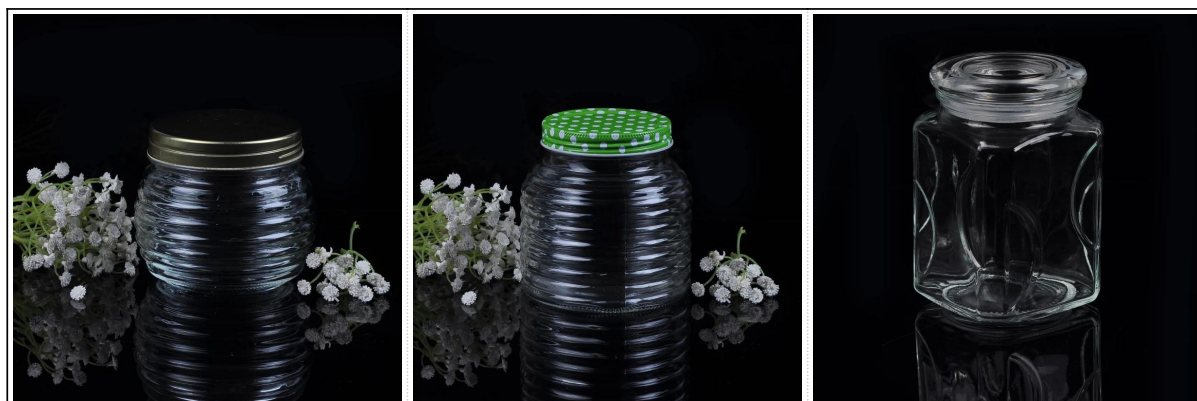

Similar Products Link