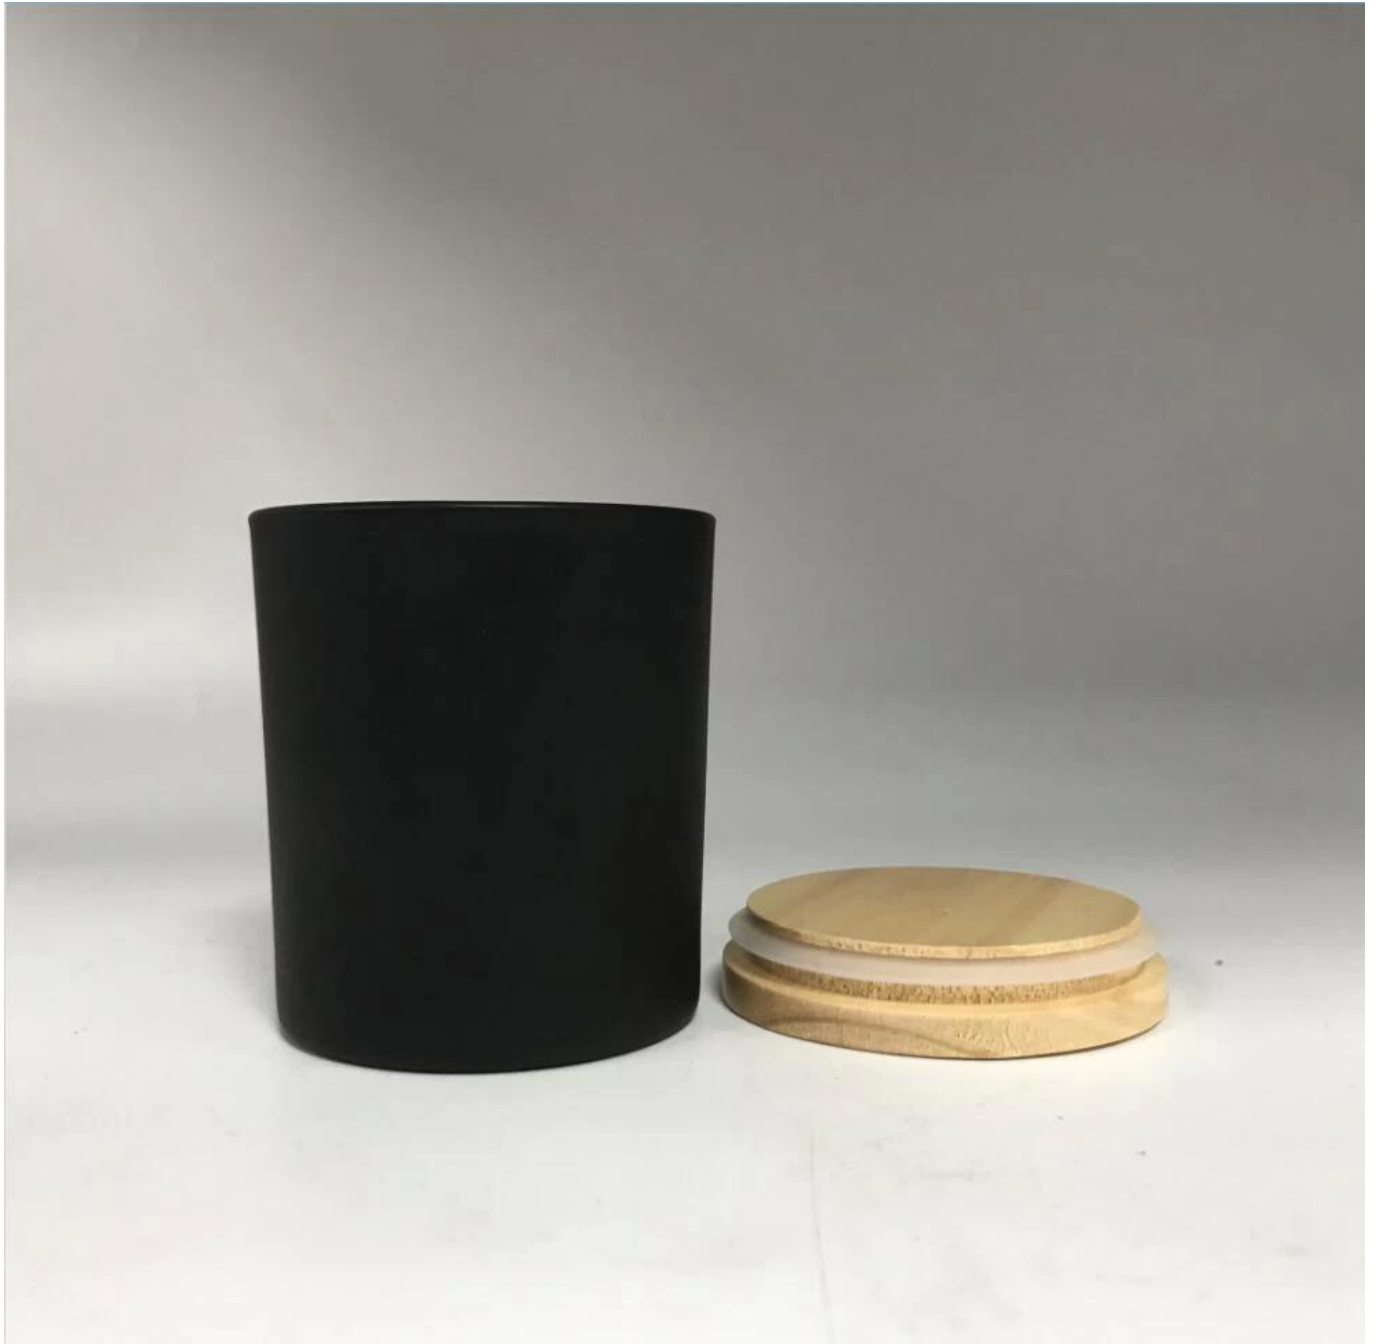

3) Sonnige Anpassungen [zusätzliche sechs Schritte zur Inspektion von Sendungen.](#) Keine (größeren) Qualitätsbeschwerden bei Produkten, die neun Jahre in Folge hergestellt wurden.

Artikelnummer.	Artikel-Nr.: SG7381 schwarz Oberer Durchmesser: 73 mm ± 1 mm Bodendurchmesser: 67 mm ± 1 mm Höhe: 81 mm ± 1 mm Gewicht: 170 g ± 8 g Kapazität: 230 ml ± 10 ml Kapazität: 290 ml MOQ: 2000PCS
Material	Glas
Kunst	maschinell hergestellte Glaskerzenhalter
Beispielzeit	1. 5 Tage bei Glasform und -größe 2. 15 Tage, wenn Sie neue Formen und Größen Glas benötigen
Verpackung	Die übliche Verpackung, 4 Stück in der inneren Schachtel, 48 Stück Schachtel
Produktkapazität	500.000 ~ 1.000.000 Stück pro Monat
Lieferzeit	Innerhalb von 35 Tagen nach Probenahme und Bestellung bestätigt
Zahlungsbedingungen	30% Anzahlung durch T / T im Voraus und Restbetrag gegen Kopie von B / L.
Lieferung	Auf dem Seeweg, auf dem Luftweg, per Express und Versandstelle akzeptabel
Produktmerkmale	1. Wohnkultur Glas Kerzenglas von hoher Qualität 2. Geeignet für den Einsatz im Hotel, zu Hause usw. 3. Treffen Sie den ASTM-Test
Für Ihre Wahl	1. Verschiedene Designs und Größen zur Auswahl 2. Beliebige Farbe lackiert, kühl, plattiert, Lasermodell Verarbeitungsschneider 3. Spezialverpackung als Schrumpffolie, Farbgeschenkbbox, weiße Geschenkbbox usw. 4. Wir sind der ausschließliche Mitarbeiter der Qualitätskontrolle 5. Wir haben eine professionelle Werkstatt und ein Lager, um die Lieferzeit sicherzustellen