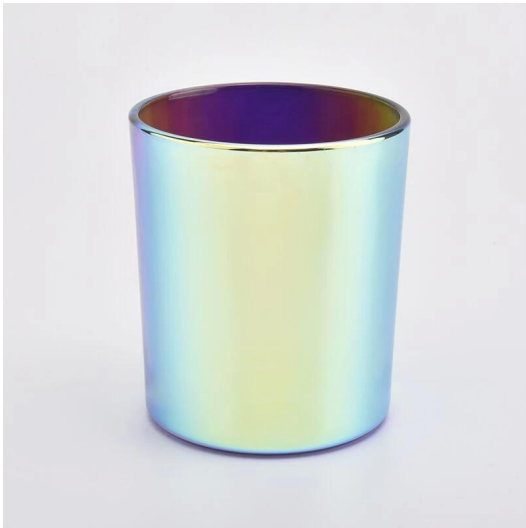

Warum wählen Sie Sunny Glassware Candle Jars