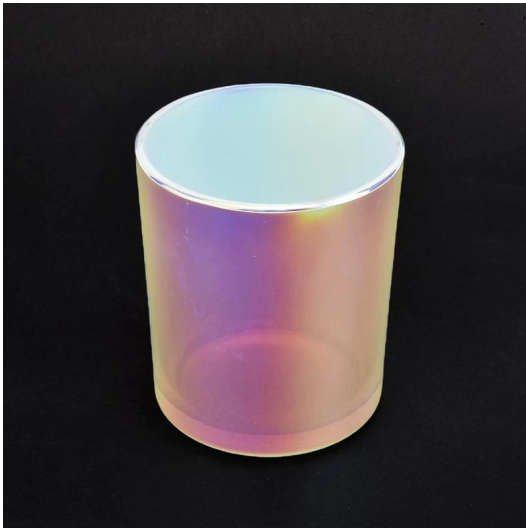

Warum wählen Sie Sunny Glassware Candle Jars