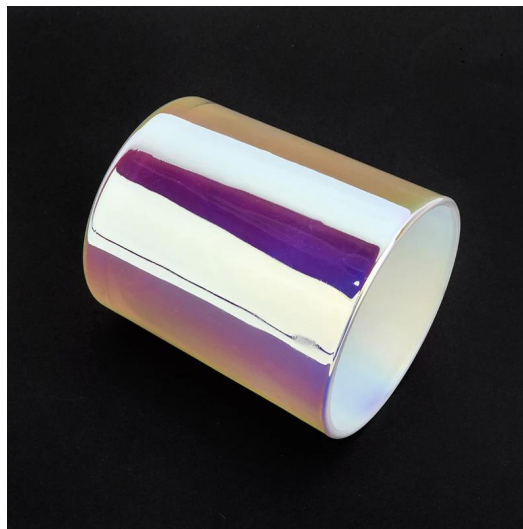

Dank des flexiblen Formats kann Ihr Markt schnell wachsen

Artikelnummer: SG88100-Weiß
Oberer Durchmesser: 88 mm
Bodendurchmesser: 80mm
Höhe: 100mm
Gewicht: 325 g
Kapazität: 410ml

Sonderanfertigungen und verschiedene Größen erhältlich