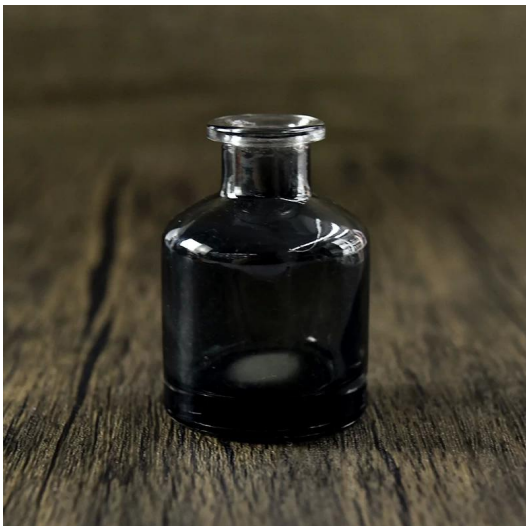

Das flexible Größendesign ermöglicht es Ihrem Markt, schnell zu wachsen

Oberes Durchmesser: 37 mm
Unterer Durchmesser: 84 mm
Höhe: 68 mm
Gewicht: 355g
Kapazität: 170 ml
MOQ: 30000pcs
Benutzerdefinierte Designs und verschiedene Größen verfügbar