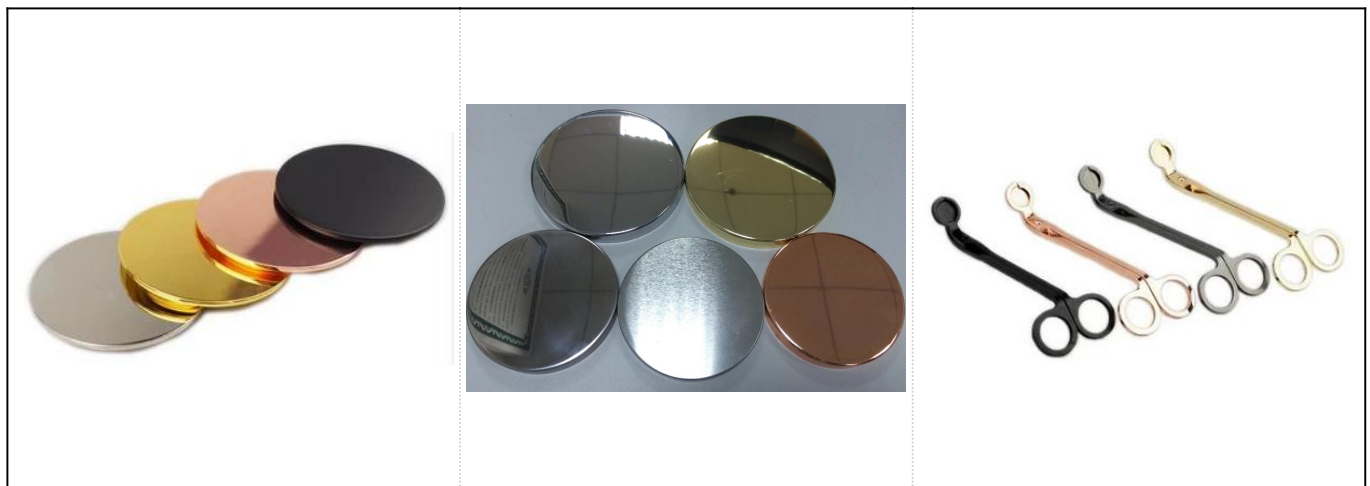

Regular hot sale items					
SGR8080		Dia:80mm Height:54mm Capacity:290ml/ 10oz	SGR135 5		Dia:135mm Height:54mm Capacity:470ml/ 16oz
SGQH150 10808		Dia:128mm Height: 63mm Capacity:560ml/ 19oz	SGMSL1 5110302		Dia: 132mm Height: 58mm Capacity: 280ml/ 9.5oz
SGQH150 10805		Dia:61mm Height:37mm Capacity:120ml/ 4oz	SGQH15 010804		Dia:83mm Height:44mm Capacity:210ml/ 7.1oz

Abgestimmtes Zubehör:

Office & Sample Room

Sunny Glassware ist seit 1992 ein führender Anbieter von Kerzenhaltern in China, unsere Glas / Keramik / Betonkerzengläser etc. und passende Accessories

hauptsächlich exportieren in USA, EU, AU über mehr als 24 Jahre erfahrung. Wir sind streng mit der Qualität, unser QC-Team prüft die Produkte

Vom Rohmaterial über die Produktion bis hin zur schrittweisen Verpackung, die Inspektion streng nach dem AQL-Standard.