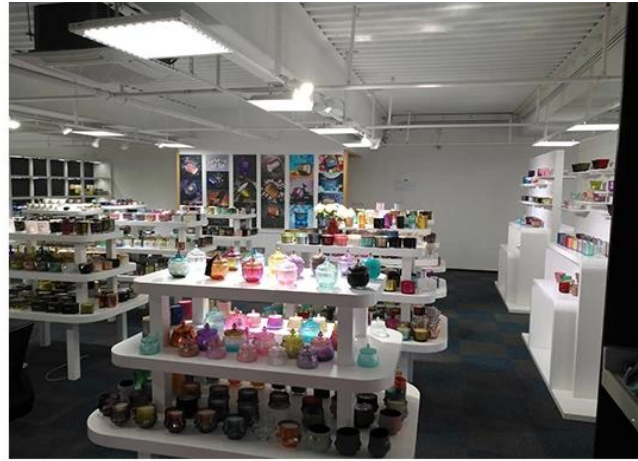

Range of the application

Office & Sample Room

Wir haben ein 1.800 Quadratmeter großes internationales Büro in Shenzhen gekauft.

Probenraumanzeige

Meiyang Glass bietet mehr als nur **Shenzhen Musterraum hat 5000 Stück** Eine breite Palette von Optionen. Er hat eine große Karte gewonnen [Kundenbewertungen](#). Willkommen im Büro in Shenzhen! Das Bild ist wie folgt **Nur ein Teil unseres Design-Kerzenhalters** Willkommen in der Niederlassung in Shenzhen, um Ihren Favoriten zu finden. Es wird Sie überraschen, denn es ist schwierig, einen solchen Lieferanten in China zu finden.