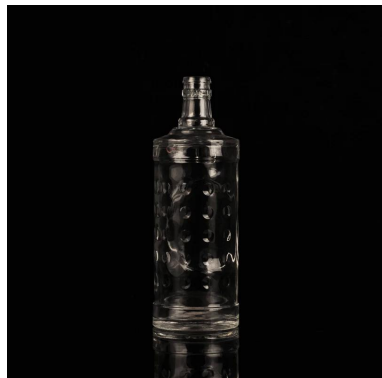

Große Runde Champagner-Container-Glas Whisky-Flasche

Product Details

Itme Nr	SG15090611
Größe	Spitzendurchmesser: 24mm Unterseite dia.74 mm Höhe: 218mm Gewicht: 515g
Kapazität	532 ml
Stoff	Höhe weißes Glas
Kunst	Ist Maschine
Sample	7 Tage
Zahlungsbedingungen	30% Ablagerung durch T / T im Voraus und die Balance, nachdem Kopie von L / C gezeigt
Zertifizierung	Lebensmittel Safe, Geschirrspüler Test, FDA, LFGB
Für Ihre Wahl	1, irgendein Firmenzeichendruck auf Glaskörper 2, jede mögliche Farbe gemalt, bereift, galvanisierend, Firmenzeichenlaser für das Ende 3, spezielle Verpackung wie Schrumpfverpackung, Farbenschenkkasten, weißer Kasten usw 4, jede mögliche Form, Größe treffen Ihren Bedarf