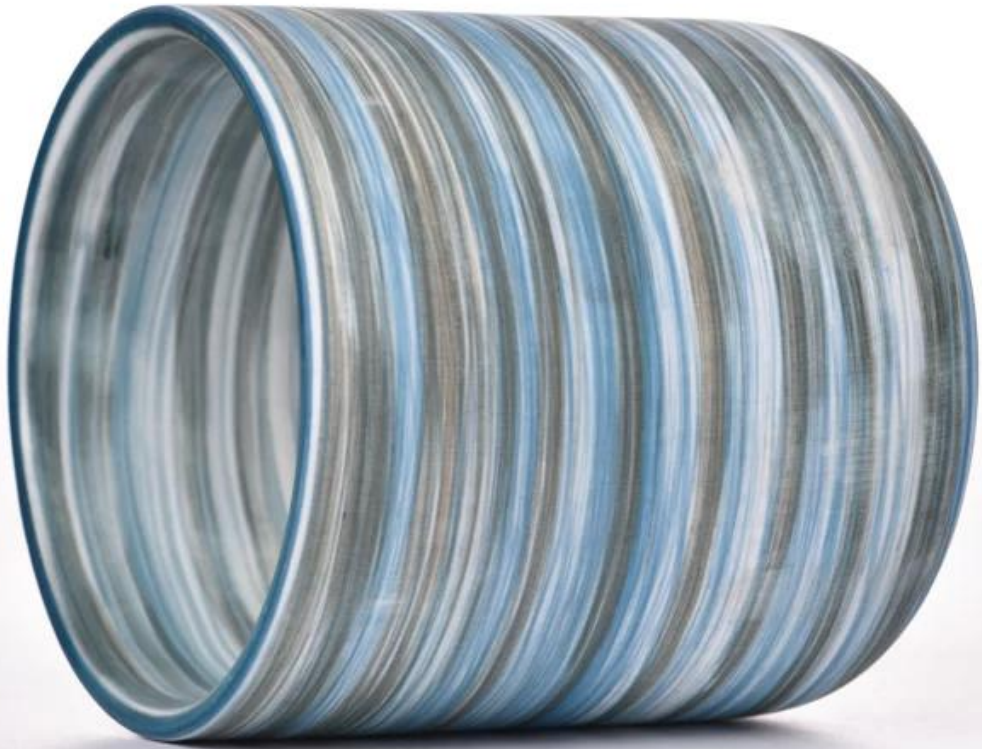

400 ml Farbstreifen Keramik Kerzenschiffer Lieferant

Sunny Glasswares erteilt nicht nur OEM / ODM -Bestellungen, sondern hilft auch vielen Marken, mit Produktkonzepten zu beginnen.

Warum Sunny wählen?

Produktname	400 ml Farbstreifen Keramik Kerzenschiffer Lieferant
-------------	---

Probe Zeit	1. 5 Tage, wenn es Glasform und Größe gibt 2. 15 Tage, wenn Sie neue Formen und Größen Glas benötigen
Messen	Artikel: SGMK23041518 Oberes Durchmesser: 87 mm Unterer Durchmesser: 50 mm Höhe: 96 mm Gewicht: 300 g Kapazität: 391 ml
Verpackung	Normale Verpackung, individuelle Geschenkbox, PVC -Box, Fensterbox, Farbbox, weiße Box usw.
Lieferung Zeit	Innerhalb von 35 Tagen nach der Probe und der Bestellung bestätigt
Zahlung Begriff	30% Einzahlung durch T/T im Voraus und den Restbetrag gegen die Kopie von b/l
Sendung	Auf See, auf Luft, nach Express und Ihrem Versandvertreter ist akzeptabel
Nutzungsanlass	Wohnkultur, Hochzeitsdekoration, Hochzeitsbevorzugungen, Dekorationsverbesserung