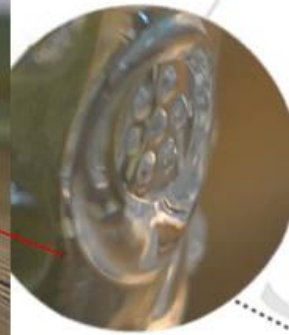

Product detail:

Art.-Nr.	SGHY14121606
Material	Hoher Weißglas
Farbe	Klar
Handwerk	Maschine gedrückt
Beispielzeit	1. 5 Tage, wenn an der Ausfahrt geformt und Größe der Glas 2. 15 Tage, wenn brauchen neue Form oder Größe der Glas
Verpackung	Normale Verpackung, 24or 36pcs in Exportkarton, Karton mit Pappe Teiler
Produkt Kapazität	500.000 ~ 1.000.000 Stück pro Monat
Lieferzeit	Innerhalb von 35 Tagen nach der Probe und dem Auftrag bestätigt
Zahlungsbedingungen	30% Ablagerung durch T / T im Voraus und die Balance gegen die Kopie von B / L
Lieferung	Durch Meer auf dem Luftweg, durch Express und Ihren Spediteur ist akzeptabel
Produkt-Eigenschaften	1. Maschine gedrückt 2. Für in verwendet Pub, Hotel, Restaurants, zu Hause, etc. 3. Berufs Q / C für die Qualitätskontrolle 4. Konkurrenzfähiger Preis und Qualität 5. Treffen FDA-Test und Lebensmittelqualität
Für Ihre Auswahl	1. Jede Logo Druck auf dem Glaskörper 2. Any Farbe lackiert, Frost, galvanisieren, Muster Laser-Carver für die Ziel 3. Sonderleistungen wie Schrumpffolie, Farbe Geschenk-Box, weißen Geschenkkarton etc. 4. Öffnen Sie neue Form für das Glas, Holz, Kunststoff oder Metall, wie Sie möchten 5. Verschiedene Größen und Formen zu Ihnen passen

Product show:

1

2

3

Related products:

Kerzenhalter aus Glas mit Schmetterlingslogo

speziellen Kerzenhalter aus Glas Tasse

Package: