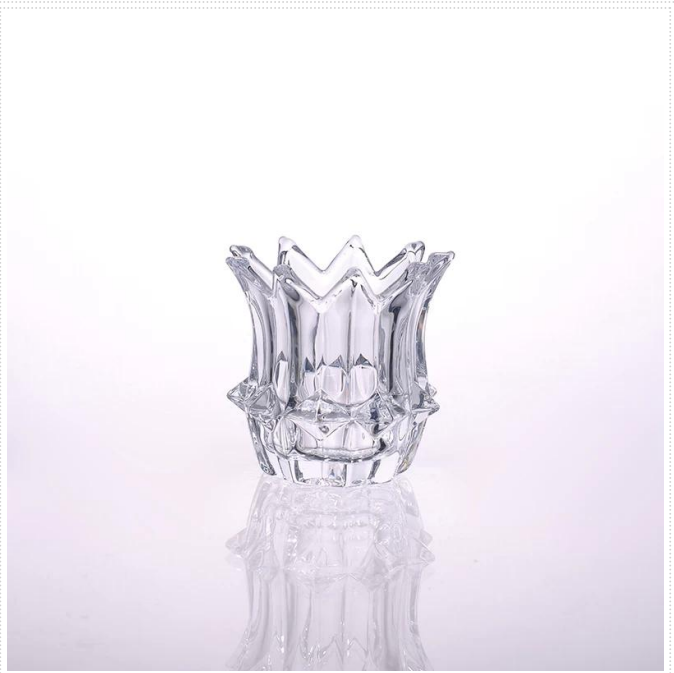

Product detail:

Art.-Nr.	SGHY14121606
Material	Hoher Weißglas
Farbe	Klar
Handwerk	Maschine gedrückt
Beispielzeit	1. 5 Tage, wenn an der Ausfahrt geformt und Größe der Glas 2. 15 Tage, wenn brauchen neue Form oder Größe der Glas
Verpackung	Normale Verpackung, 24or 36pcs in Exportkarton, Karton mit Pappe Teiler
Produkt Kapazität	500.000 ~ 1.000.000 Stück pro Monat
Lieferzeit	Innerhalb von 35 Tagen nach der Probe und dem Auftrag bestätigt
Zahlungsbedingungen	30% Ablagerung durch T / T im Voraus und die Balance gegen die Kopie von B / L
Lieferung	Durch Meer auf dem Luftweg, durch Express und Ihren Spediteur ist akzeptabel
Produkt-Eigenschaften	1. Maschine gedrückt 2. Für in verwendet Pub, Hotel, Restaurants, zu Hause, etc. 3. Berufs Q / C für die Qualitätskontrolle 4. Konkurrenzfähiger Preis und Qualität 5. Treffen FDA-Test und Lebensmittelqualität
Für Ihre Auswahl	1. Jede Logo Druck auf dem Glaskörper 2. Any Farbe lackiert, Frost, galvanisieren, Muster Laser-Carver für die Ziel 3. Sonderleistungen wie Schrumpffolie, Farbe Geschenk-Box, weißen Geschenkkarton etc. 4. Öffnen Sie neue Form für das Glas, Holz, Kunststoff oder Metall, wie Sie möchten 5. Verschiedene Größen und Formen zu Ihnen passen

Product show:

1

2

3

Related products:

Kerzenhalter aus Glas mit Schmetterlingslogo

speziellen Kerzenhalter aus Glas Tasse

Package: