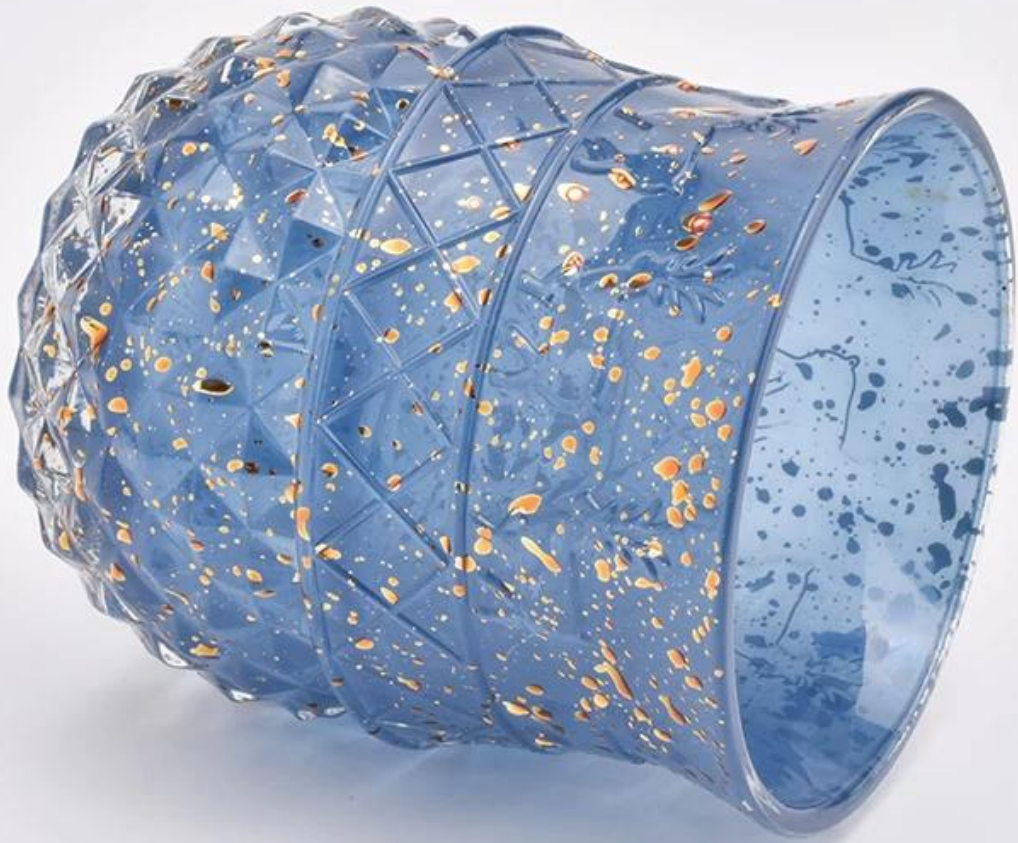

3) Sunny passt sich an [Sechs zusätzliche Schritte zur Überprüfung der Sendungen](#). Keine (größeren) Qualitätsmängel bei Produkten, die neun Jahre in Folge hergestellt wurden.

Product Details

Artikelnummer.	SGHY19061213
Material	hohes weißes Glas
Kunst	Kerzenhalter aus Pressglas
Beispielzeit	1. 5 Tage, wenn es Glasform und -größe gibt 2. 15 tage, wenn sie neue formen und größen glas benötigen
Verpackung	Die übliche verpackung, 4 stücke in der inneren box, 48 stücke box
Produkt Kapazität	500.000 ~ 1.000.000 Stück pro Monat
Lieferzeit	Innerhalb 35 tage nach probenahme und auftrag bestätigt
Zahlungsbedingungen	30% Ablagerung durch T / T im Voraus und Balance gegen Kopie von B / L
Lieferung	Durch meer, durch luft, durch eil und spediteur akzeptabel
Produktmerkmale	1. Hauptdekorationsglaskerzenglas von der Qualität 2. Geeignet für den Einsatz im Hotel, zu Hause usw. 3. Treffen Sie den ASTM-Test
Für ihre wahl	1. Verschiedene Designs und Größen zur Auswahl 2 Jede Farbe lackiert, kühl, Beschichtung, Lasermodell Verarbeitungsschneider 3. Spezialverpackung als Schrumpffolie, farbige Geschenkbox, weiße Geschenkbox etc. 4. Wir sind der ausschließliche Angestellte der Qualitätskontrolle 5. Wir haben eine Berufswerkstatt und ein Lager, um Lieferfrist sicherzustellen