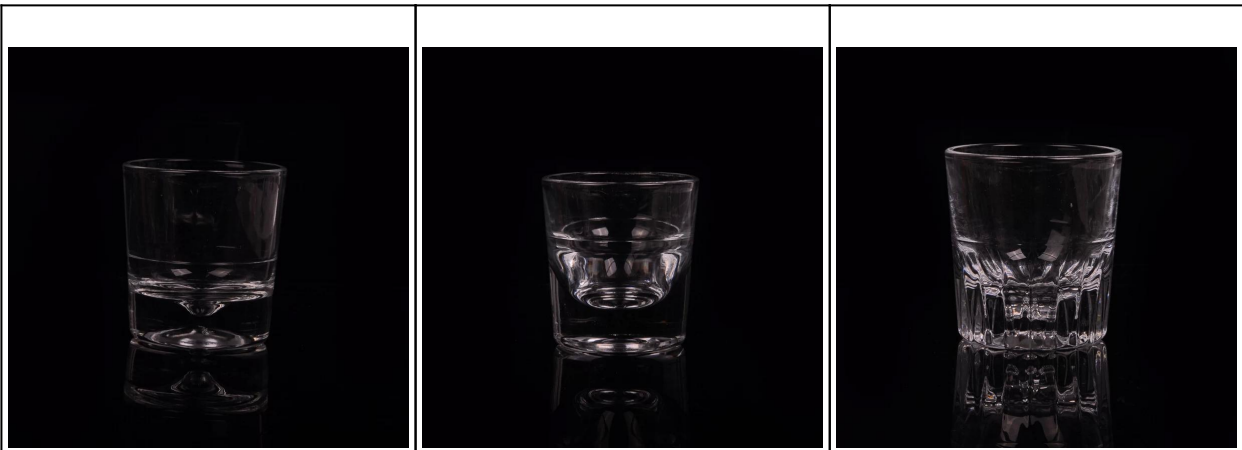

Similar Products Link

Office & Sample Room

[Helles Glas co., Ltd. Shenzhen](#)- im Jahre 1992 gegründet. Wir sind im Bereich der Industrie gewesen. Seit mehr als 20 Jahren, als ein professioneller Hersteller sind wir spezialisiert in der Gestaltung von Glaswaren, die Herstellung von Glaswaren sowie exportieren. Unsere Produkt-Liniennetz von handgefertigt Maschinell hergestellt.

Wir haben viele Produkte wie [Glas-Becher](#), [Borosilikat-Glas](#), [Schnapsglas](#), [Vasen](#), [Schüssel](#), [Wachs](#), [Stielgläser](#), [Aschenbecher](#), [tabkeware](#), [Trinkkuren Glas](#), und andere.