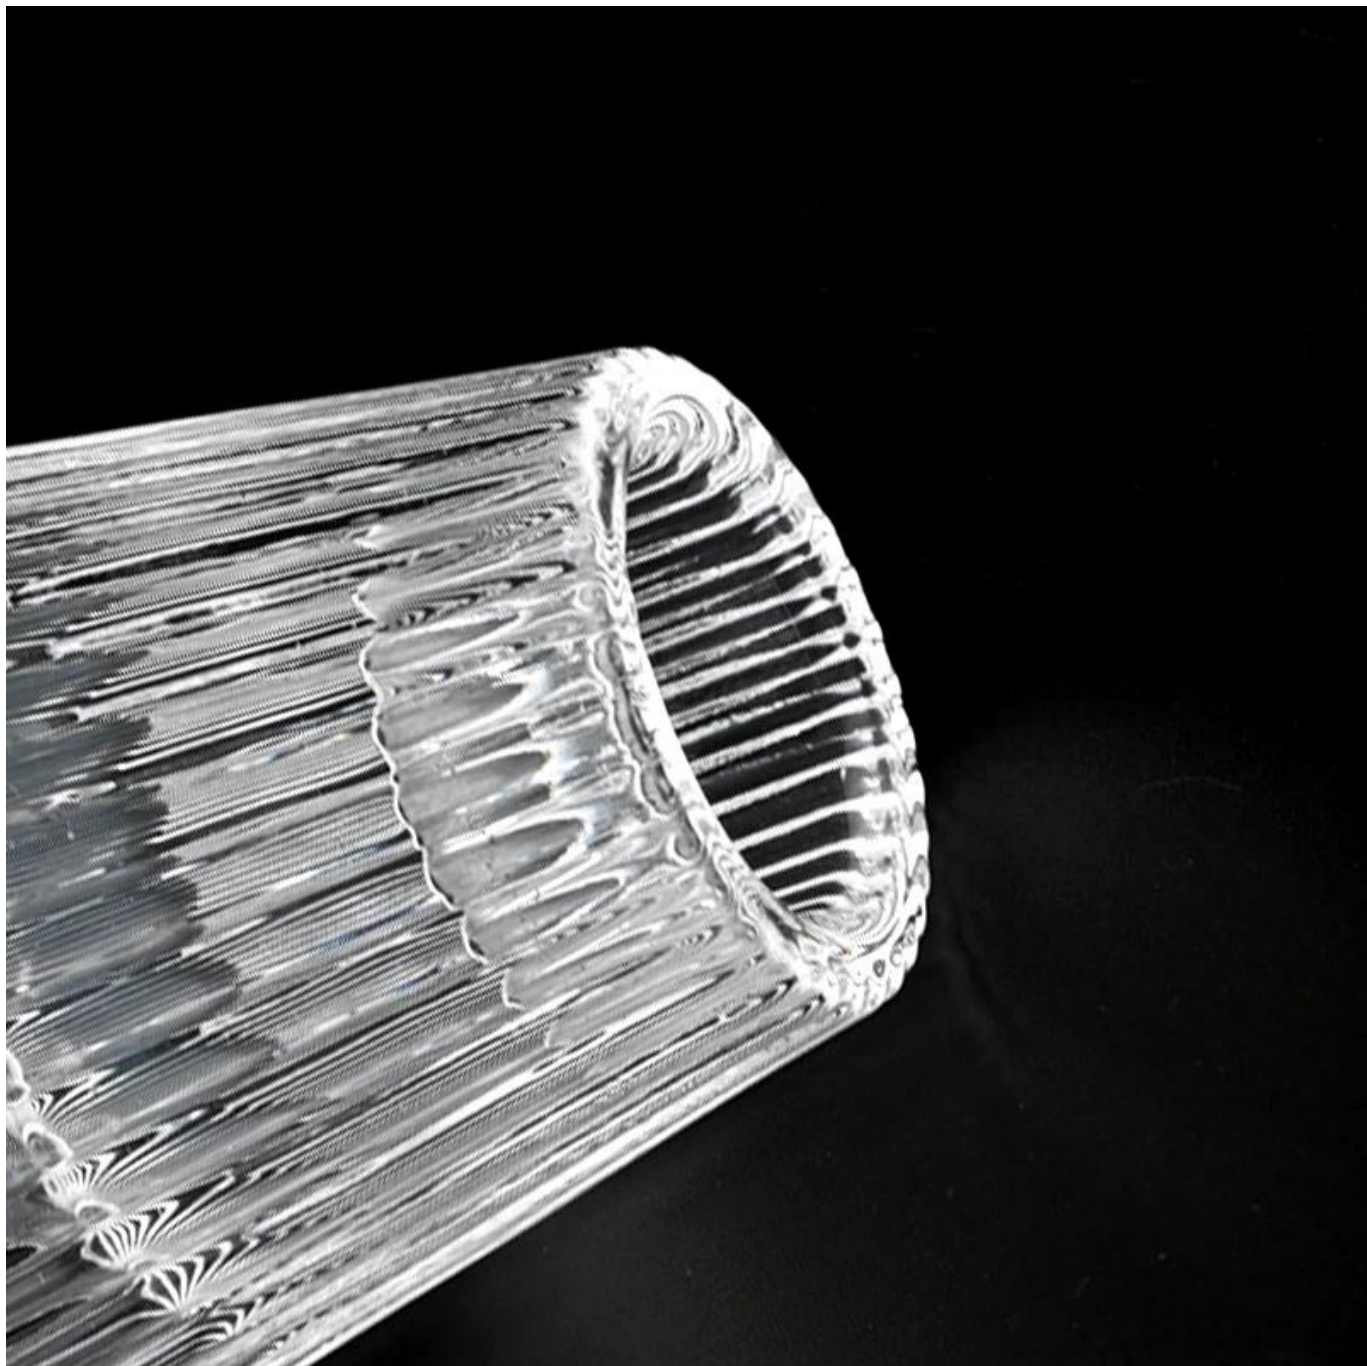

Produktname	30 ml V Form Glaskerzenglas mit Streifen im Großhandel
Probe Zeit	1. 5 Tage, wenn es Glasform und Größe gibt 2. 15 Tage, wenn Sie neue Formen und Größen Glas benötigen

Messen	Artikel: SGJN22081905 Oberes Durchmesser: 57 mm Unterer Durchmesser: 33 mm Höhe: 62 mm Gewicht: 150g Kapazität: 30 ml
Verpackung	Normale Verpackung, individuelle Geschenkbox, PVC -Box, Fensterbox, Farbbox, weiße Box usw.
Lieferung Zeit	Innerhalb von 35 Tagen nach der Probe und Bestellung bestätigt
Zahlung Begriff	30% Einzahlung durch T/T im Voraus und den Restbetrag gegen die Kopie von b/l
Sendung	Auf See, auf Luft, nach Express und Ihrem Versandvertreter ist akzeptabel
Nutzungsanlass	Wohnkultur, Hochzeitsdekoration, Hochzeitsbevorzugungen, Dekorationsverbesserung