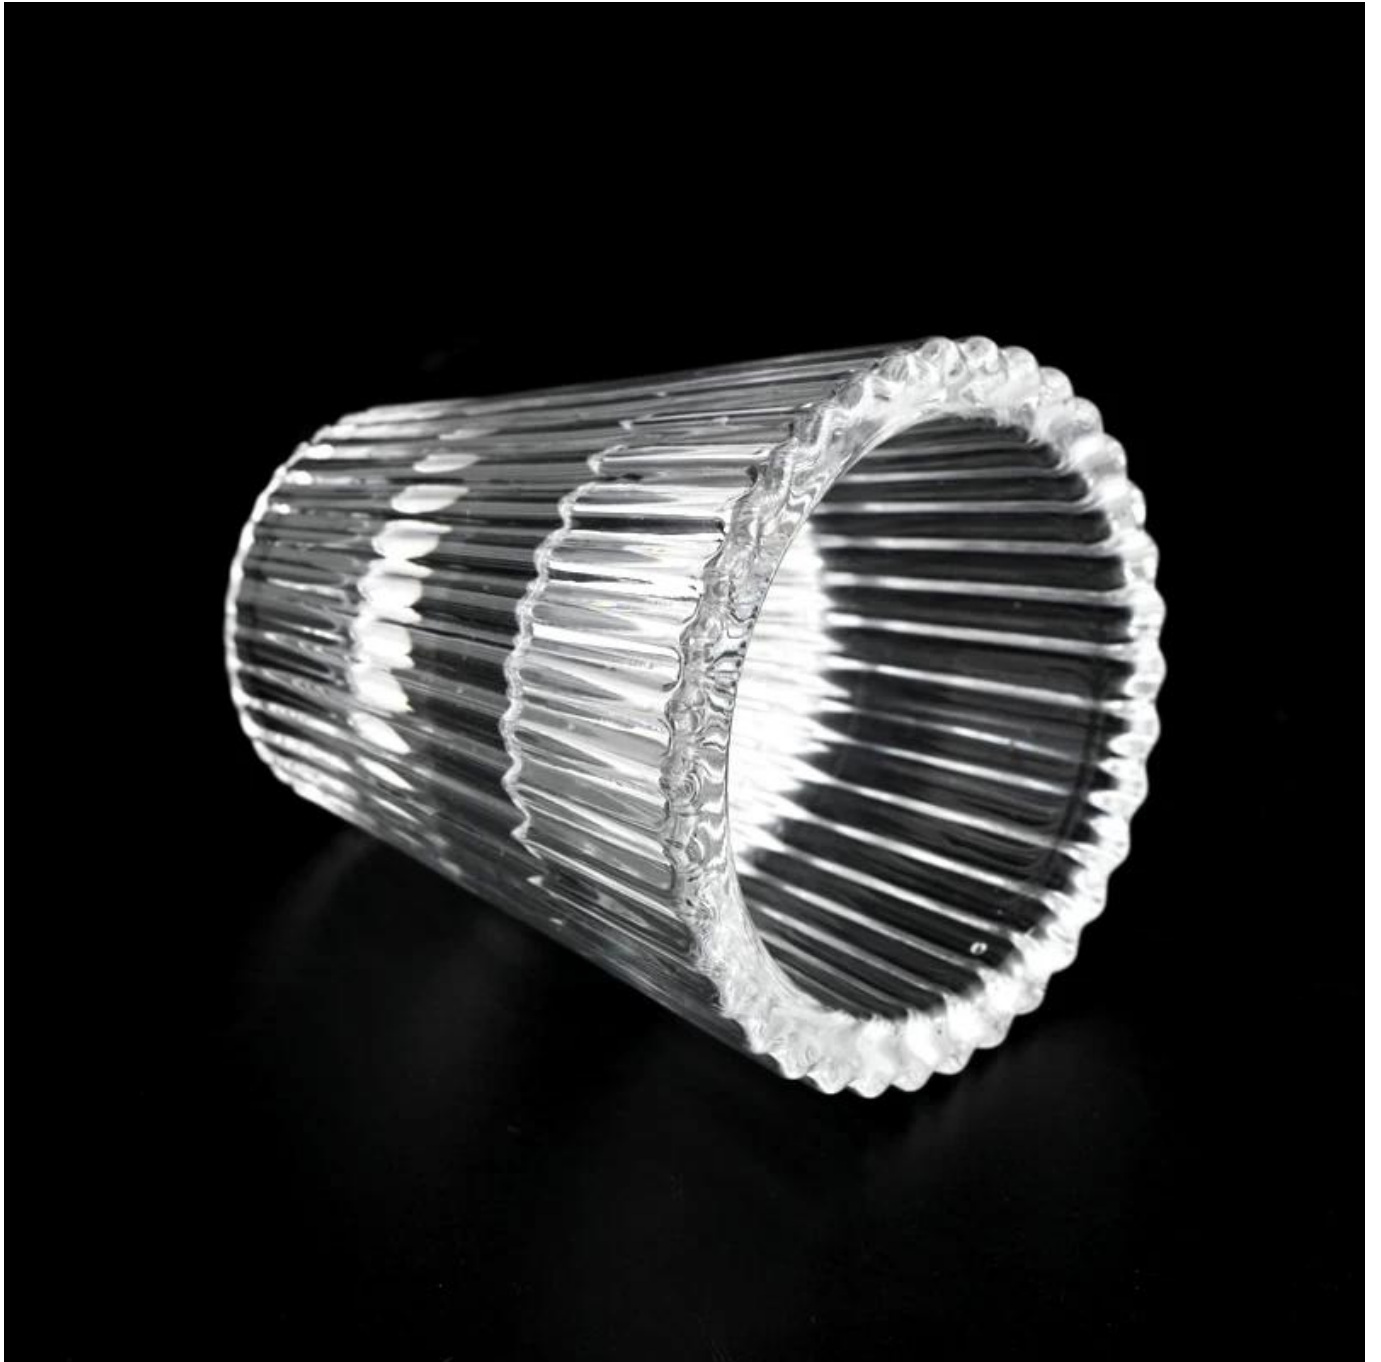

30 ml 1oz V Form Glaskerzenglas mit Streifenmuster

Sunny Glasswares erteilt nicht nur OEM / ODM -Bestellungen, sondern hilft auch vielen Marken, mit Produktkonzepten zu beginnen.

Warum Sunny wählen?

| | |
|-------------|--|
| Produktname | 30 ml 1oz V Form Glaskerzenglas mit Streifenmuster |
|-------------|--|

| | |
|-----------------|---|
| Probe Zeit | 1. 5 Tage, wenn es Glasform und Größe gibt 2. 15 Tage, wenn Sie neue Formen und Größen Glas benötigen |
| Messen | Artikel: SGHY22090117 Oberes Durchmesser: 53 mm Unterer Durchmesser: 38 mm Höhe: 104 mm Gewicht: 195g Kapazität: 36 ml |
| Verpackung | Normale Verpackung, individuelle Geschenkbox, PVC -Box, Fensterbox, Farbbox, weiße Box usw. |
| Lieferung Zeit | Innerhalb von 35 Tagen nach der Probe und Bestellung bestätigt |
| Zahlung Begriff | 30% Einzahlung durch T/T im Voraus und den Restbetrag gegen die Kopie von b/l |
| Sendung | Auf See, auf Luft, nach Express und Ihrem Versandvertreter ist akzeptabel |
| Nutzungsanlass | Wohnkultur, Hochzeitsdekoration, Hochzeitsbevorzugungen, Dekorationsverbesserung |