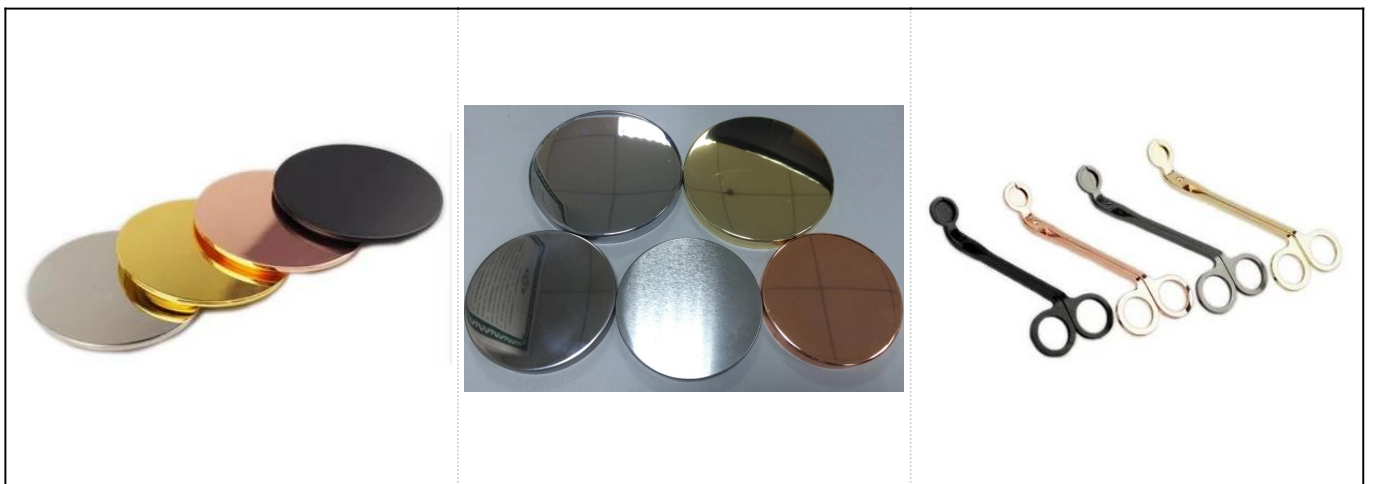

Abgestimmtes Zubehör: