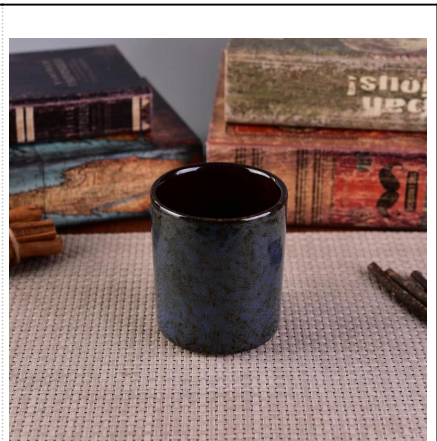

287ml Blau Blumen Glas Wasser Kerzen Tassen mit Flower Design

Product Details

Artikelnummer.	Sgbl17052407
Material	Zement, Beton, Keramik
Handwerk	Hand gemacht
Samples Zeit	1.5 Tage, wenn es eine Form und Größe der Keramik 2.15 Tage, wenn Sie eine neue Form und Größe benötigen Keramik
Produkt-Kapazität	500.000 ~ 1.000.000 Stücke pro Monat
Die Merkmale der Produkte	<ol style="list-style-type: none">1. Hand gemacht Keramik-Kerze Halter von hoher Qualität.2. geeignet für den Einsatz in Hotel, Haus, etc.3. umweltfreundliche.4. Meet FDA Test, ASTM, Ca 65 Test

Verwendung von Produkten

1. keramische candle Halter können in Wedding Dekoration verwendet werden, Home Dekoration, Party, Bankett ect,
2. Dieser Kerze-Behälter ist sehr groß als ein Gorgeous Mittelpunkt für ein Ereignis
3. die Keramik Kerze Gläser können Ihre innen dekorieren und im Freien mit diesem Bling Bling Transmutation Glasur Dekoration Keramik Kerze Halter.
4. das keramische Kerze-Gefäß ist ein wunderbares Geschenk als housewarmings und andere Ereignisse.
5. es ist auch sicher zum trinken.

More Product Pictures

Similar Products Link

Office & Sample Room

[Shenzhen Sunny Glas Co., Ltd](#) wurde in 1992. Wir haben in dieser Branche seit mehr als 20 Jahren, als professioneller Hersteller, wir spezialisiert auf die Gestaltung von Glas, Herstellung Gläser sowie Export. Unsere Produktpalette reicht von Handmade bis Machine Made. Wir haben bereits reichlich Produkte wie [Glas Tumbler](#), [Borosilikatglas Glass](#), [shot glass](#), [Vase](#), [Schüssel](#), [Kerze Halter](#), [Stimmung](#), [Aschenbecher](#), [tabkeware](#), [driking Glas](#), etc. alle täglichen Gebrauch Gläser, insgesamt gibt es mehr als 4.000 verschiedene Stile. Wir haben ein ausgezeichnetes Design-Team für innovative Produkt-Kreation und strenge QC team für Qualitäts-asurance. Auch OEM/ODM serverice werden unterstützt.