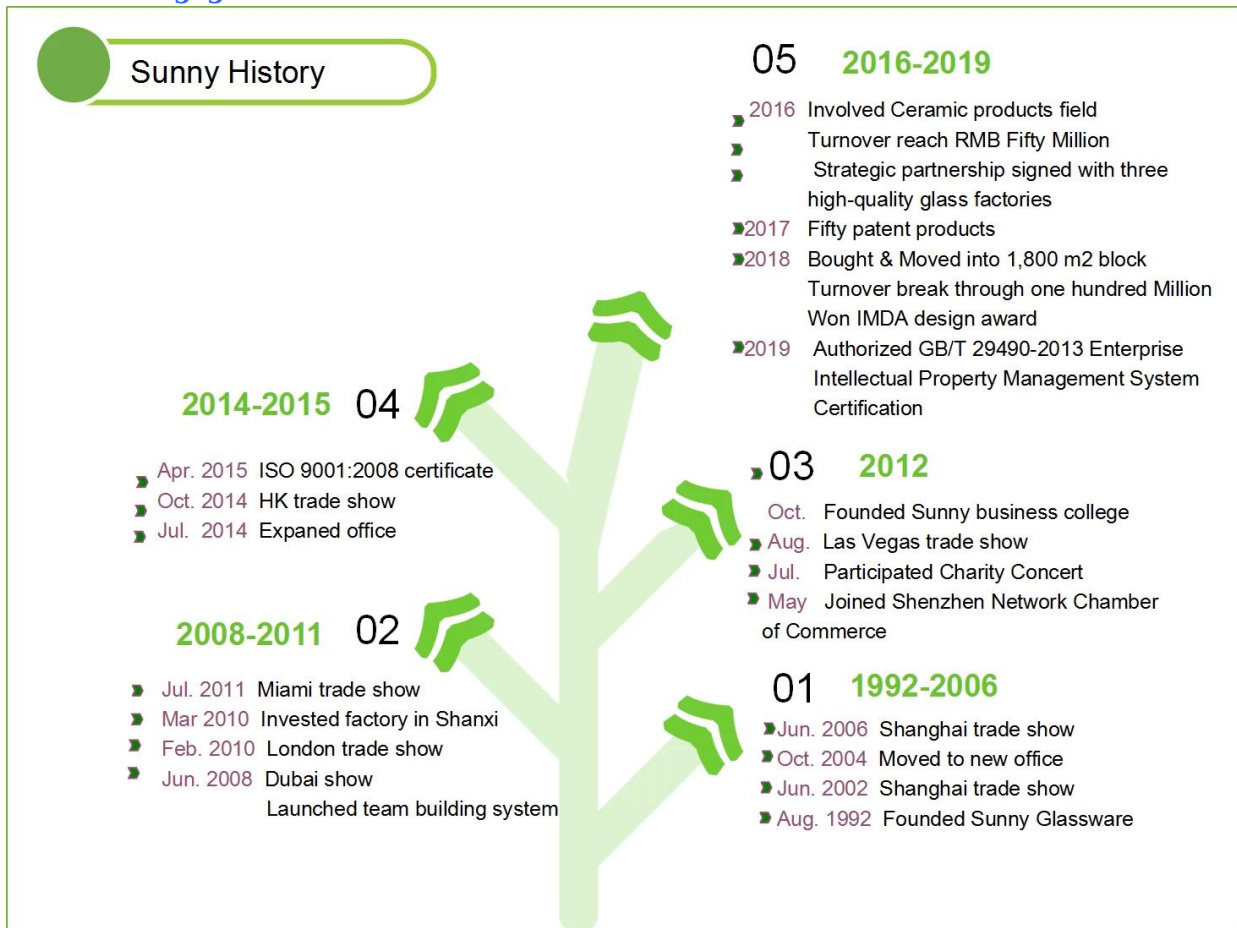

Entwicklungsgeschichte

Wer sind wir

In sunny Glassware gibt es ein professionelles und tatkräftiges Team, das Mehrwert für die Kunden schafft und das Wachstum des Unternehmens aufrechterhält. Ihr professioneller Service wird von Kunden wie Nest Fragrance immer hoch gelobt.

Musterraum Showcase

Sunny Glassware präsentieren mehr als **5.000 Einzelteile am Shenzhen-Beispielraum** für eine breite Auswahl. es hat ein tolles gewonnen [Kundenbewertung](#). Willkommen in Shenzhen Büro! Das bild wie folgt ist **Nur ein Teil unserer Owned Design Kerzenhalter** Willkommen in der Niederlassung in Shenzhen, um Ihre Favoriten zu finden. Dies wird Sie überraschen, da es in China schwierig ist, einen anderen Lieferanten wie diesen zu finden.