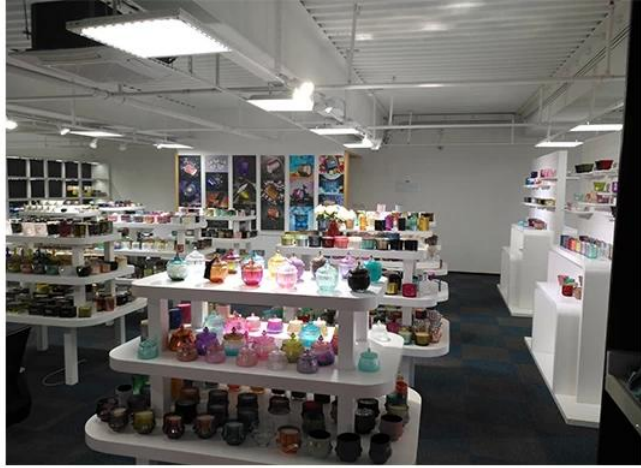

Musterraum Showcase

Sunny Glassware präsentieren mehr als **5.000 Einzelteile am Shenzhen-Beispielraum** für eine breite Auswahl. es hat ein tolles gewonnen [Kundenbewertung](#). Willkommen in Shenzhen Büro! Das bild wie folgt ist **Nur ein Teil unserer Owned Design Kerzenhalter** Willkommen in der Niederlassung in Shenzhen, um Ihre Favoriten zu finden. Dies wird Sie überraschen, da es in China schwierig ist, einen anderen Lieferanten wie diesen zu finden.