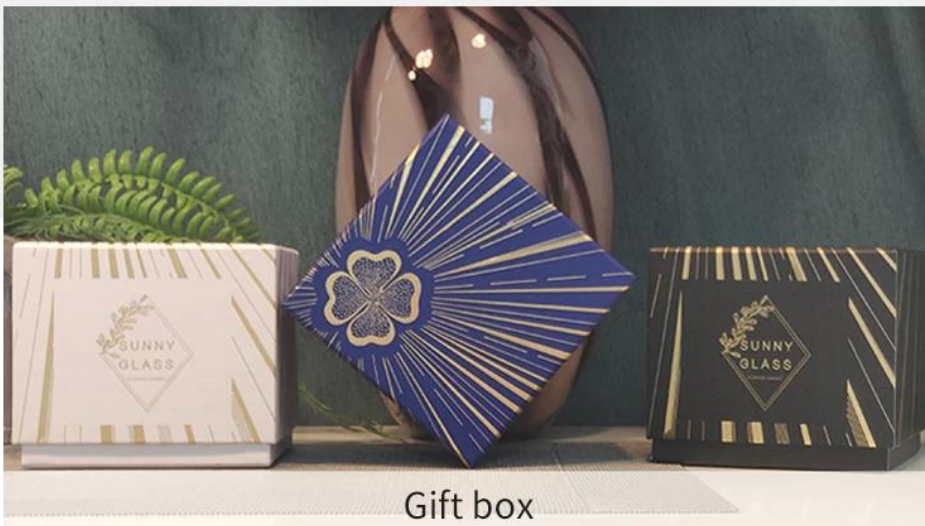

250 ml Keramikdiffusorflaschen Zwiebel-förmiges Design

Diese Keramik [Diffusorflasche](#) mit Zwiebelform als Designelement, die den gleichen Stil entspricht [Kerzenglas](#), plus eine mit Gold ausgekleidete Dekoration, die zur Dekoration zu Hause verwendet wird, machen das Leben voller täglicher Notwendigkeiten.

Egal, ob Sie es ins Schlafzimmer, Wohnzimmer, Badezimmer, Büro oder einkaufen, es wird ein wunderschönes Kunstwerk.

Capacity	250ml
weight	211g
Max Dia	88mm

Ein schmales Munddesign hilft, die Verdunstung ätherischer Öle zu verringern, und der Duft dauert länger.

PACKING

Pallet

Wooden case

Carton

We have Normal packing, PVC box
Window box, carton box, pallet
Color box, White box, ect.

of course, we can customize
Individual gift box for you.

Gift box

REMINDER