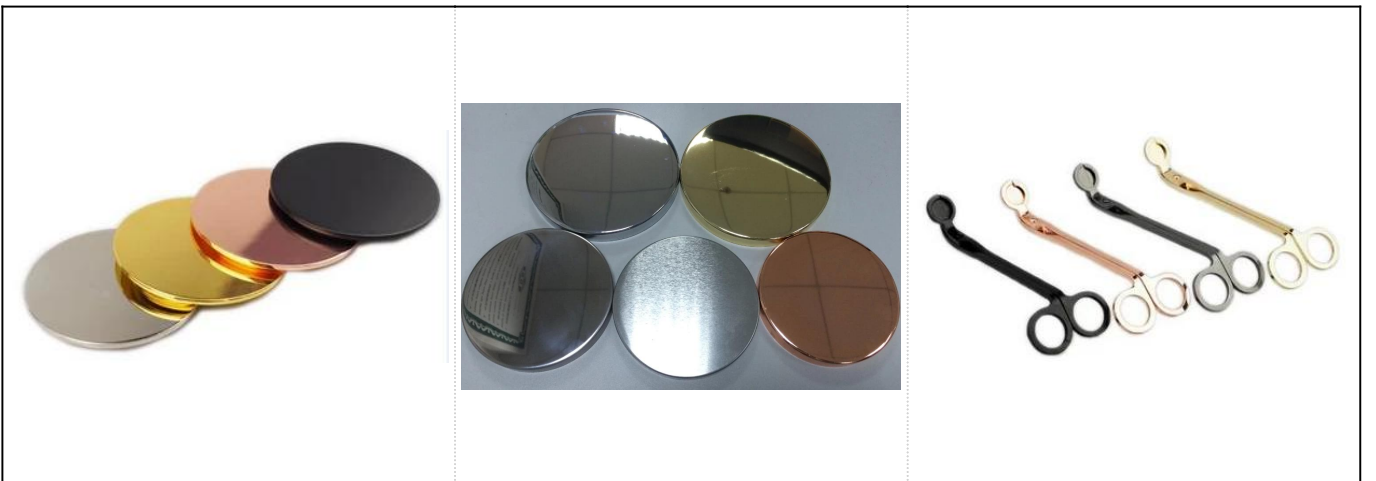

Abgestimmtes Zubehör: