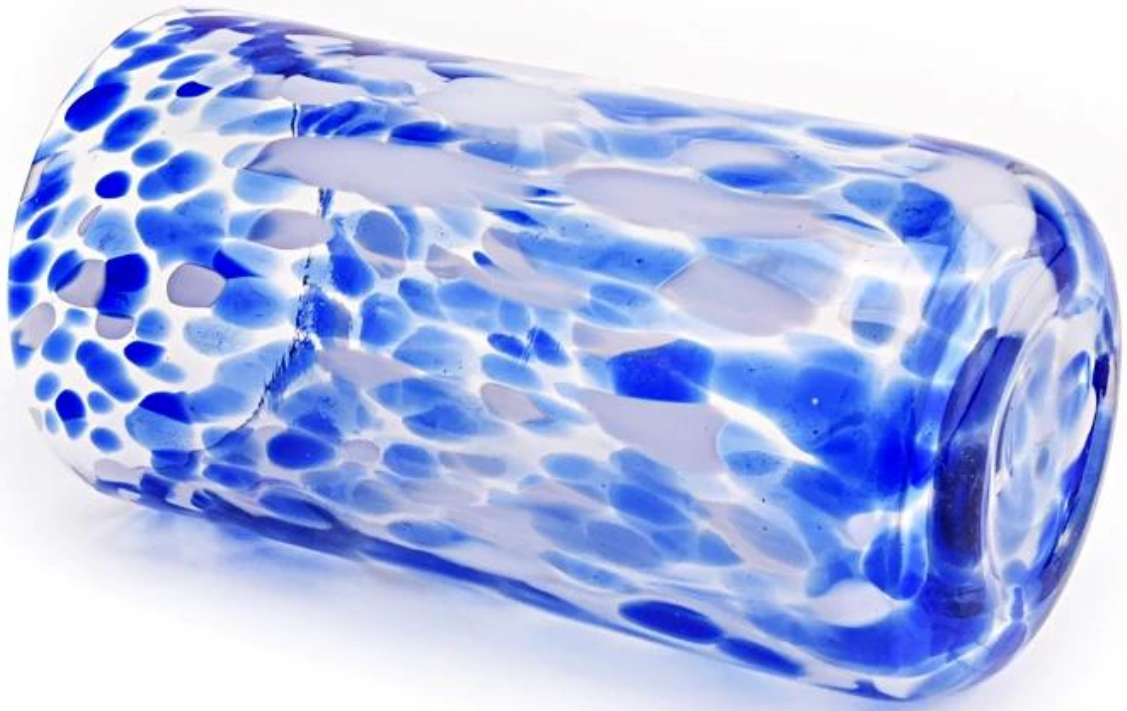

Warum Sunny wählen?

Produktname	20oz Glaskerzenglas mit rundem Grund im Großhandel
-------------	--

Stichprobe Zeit	1. 5 Tage, wenn es Glasform und Größe gibt 2. 15 Tage, wenn Sie neue Formen und Größen Glas benötigen
Messen	Artikel: SGHT22101808 Oberes Durchmesser: 81 mm Unterer Durchmesser: 45 mm Höhe: 153 mm Gewicht: 459g Kapazität: 550 ml
Verpackung	Normale Verpackung, individuelle Geschenkbox, PVC -Box, Fensterbox, Farbbox, weiße Box usw.
Die Zustellung Zeit	Innerhalb von 35 Tagen nach der Probe und Bestellung bestätigt
Zahlung Begriff	30% Einzahlung durch T/T im Voraus und den Restbetrag gegen die Kopie von b/l
Sendung	Auf See, auf Luft, nach Express und Ihrem Versandvertreter ist akzeptabel
Nutzungsanlass	Wohnkultur, Hochzeitsdekoration, Hochzeitsbevorzugungen, Dekorationsverbesserung